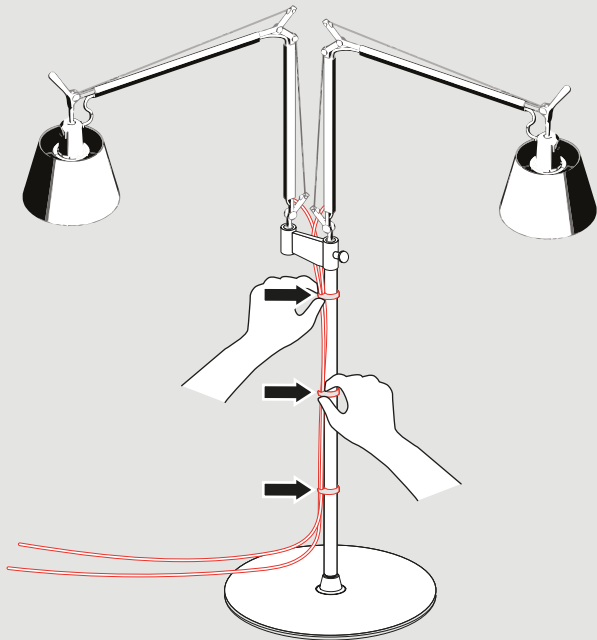

i

OPTIONAL (A014000)