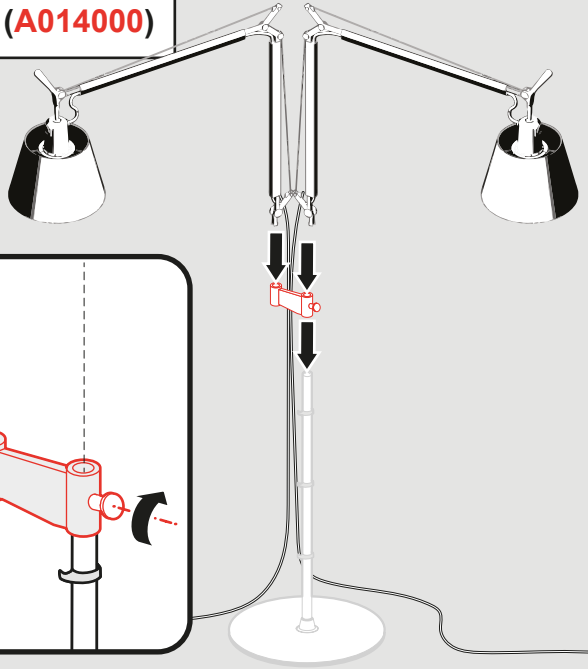

i

OPTIONAL (A014000)