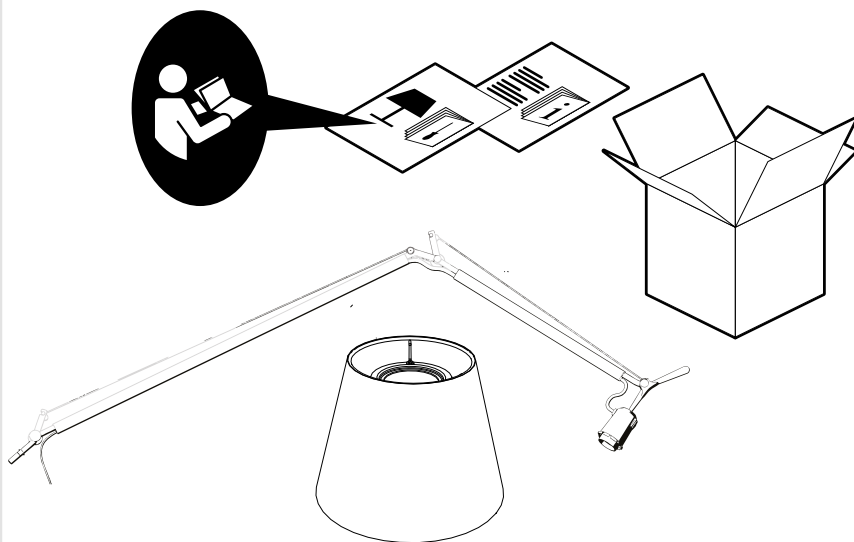

Artemide®

Tolomeo Lettura Basculante

design
M. De Lucchi
G. Fassina

i

i

1

2

3

4

5

6

6

7

i

 **Max 8W
LED E27**

HALO HALO FLUO