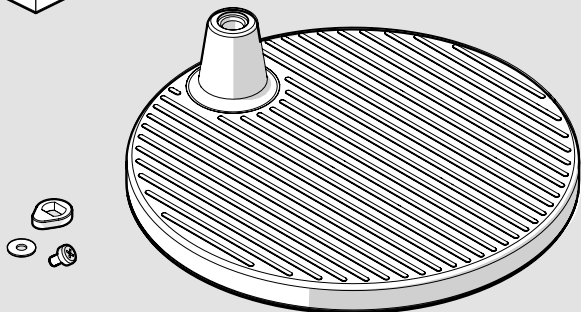

Artemide®

Tolomeo Lettura Basculante

design
M. De Lucchi
G. Fassina

i

i

1

2

3

4

5

6

6

7

i

 **Max 8W
LED E27**

HALO HALO FLUO