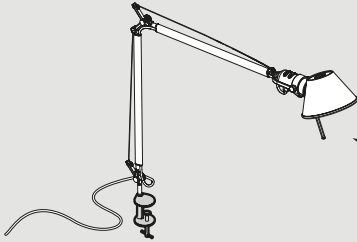

Artemide®

Tolomeo LED TW - Tolomeo Mini LED TW

design
M. De Lucchi
G. Fassina

i

i

1a

2a

3a