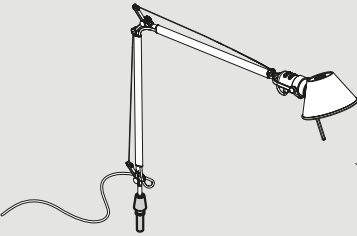

Artemide®

Tolomeo LED TW - Tolomeo Mini LED TW

design
M. De Lucchi
G. Fassina

i

i

1a

2a

3a