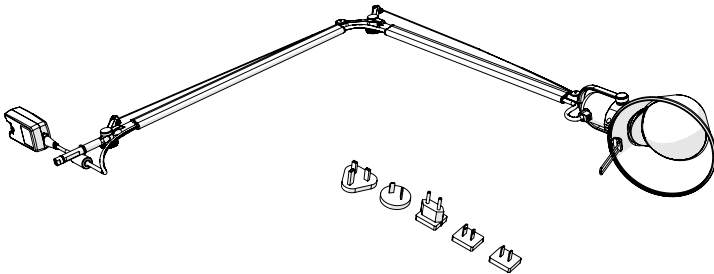

Artemide®

Tolomeo LED TW - Tolomeo Mini LED TW

design
M. De Lucchi
G. Fassina

i

i

1a

2a

3a