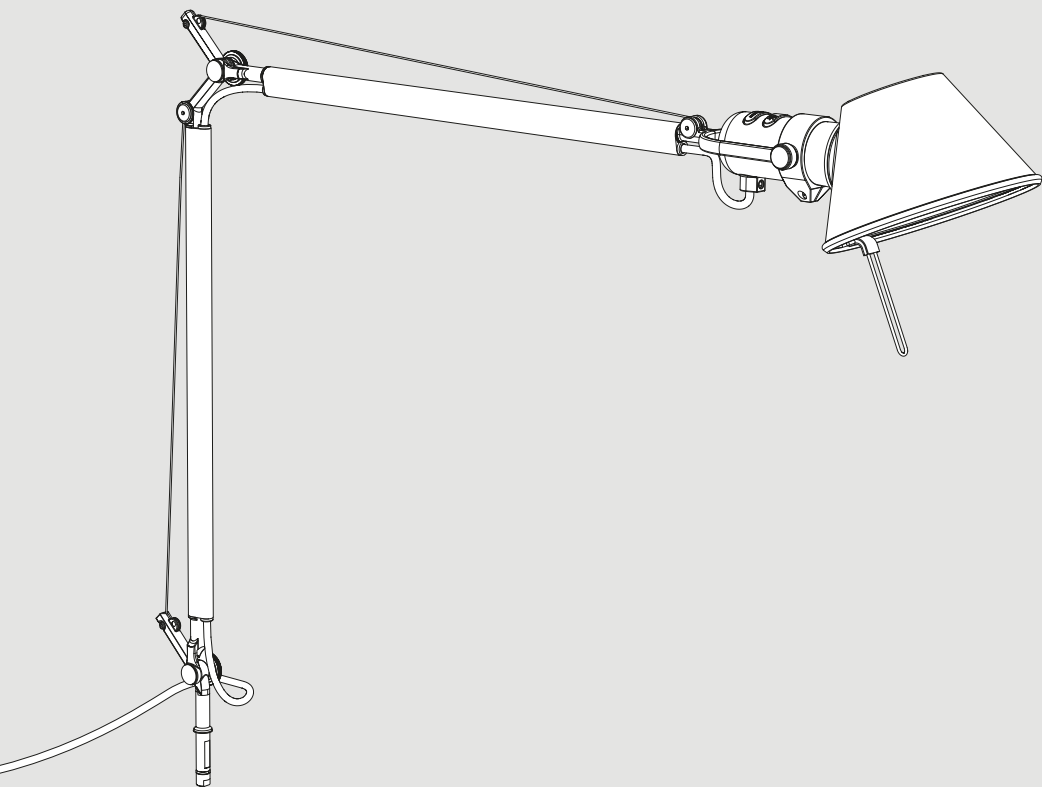

Artemide®

Tolomeo LED TW - Tolomeo Mini LED TW

design
M. De Lucchi
G. Fassina

i

i

1a

2a

3a