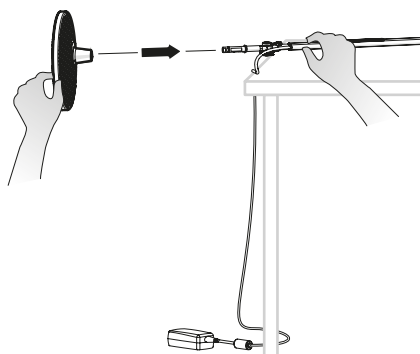

Artemide®

Tolomeo LED TW - Tolomeo Mini LED TW

design
M. De Lucchi
G. Fassina

i

i

1a

2a

3a