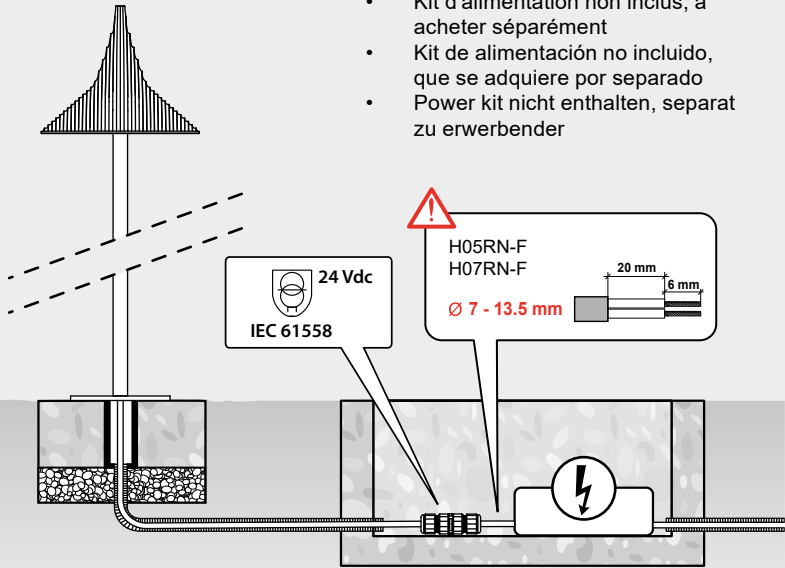

Artemide®

UNTERLINDEN 175 BOLLARD OUTDOOR

design
Herzog & de Meuron

i

L = 2m

i

- Alimentatore non incluso, da acquistare separatamente
- Power kit not included, to be purchased separately
- Kit d'alimentation non inclus, à acheter séparément
- Kit de alimentación no incluido, que se adquiere por separado
- Power kit nicht enthalten, separat zu erwerben