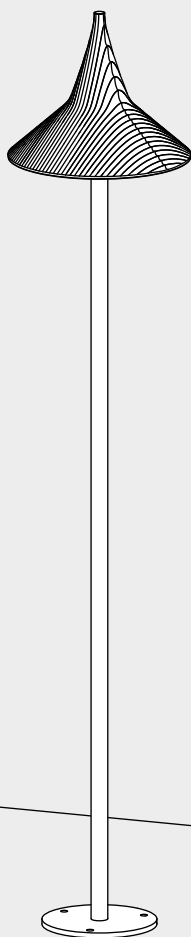

Artemide®

UNTERLINDEN 175 BOLLARD OUTDOOR

design
Herzog & de Meuron

i

L = 2m

i

- Alimentatore non incluso, da acquistare separatamente
- Power kit not included, to be purchased separately
- Kit d'alimentation non inclus, à acheter séparément
- Kit de alimentación no incluido, que se adquiere por separado
- Power kit nicht enthalten, separat zu erwerben