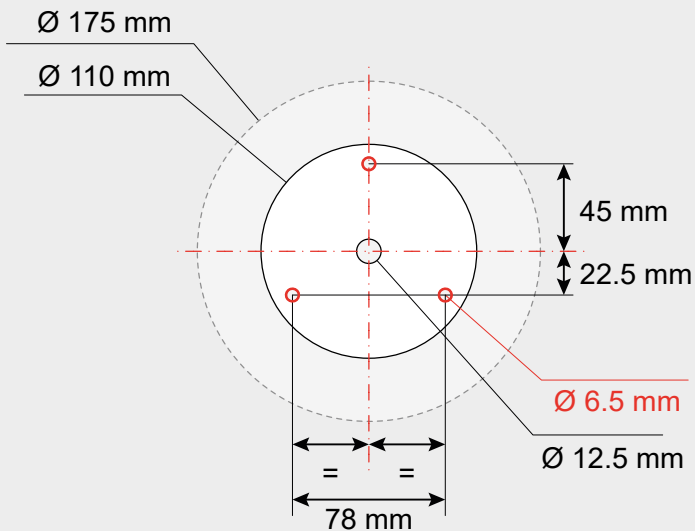

i

- Alimentatore non incluso, da acquistare separatamente
- Power kit not included, to be purchased separately
- Kit d'alimentation non inclus, à acheter séparément
- Kit de alimentación no incluido, que se adquiere por separado
- Power kit nicht enthalten, separat zu erwerben

i