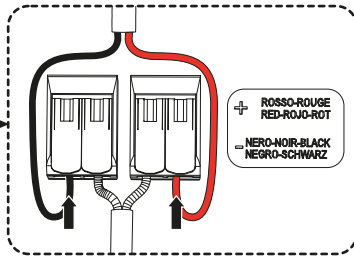

VECTOR BOX

VECTOR CHANNEL

L_{max} [m]	10	20	50
\varnothing_{max} [mm ²]	0,50	1,00	2,50

Code	Uout	mA	W	DIM	Instruction sheet
DV1102	≤ 60V	400	14	NO DIM	Y503003226
DV1003	≤ 60V	400	14	DIM 4	Y513001328
DV1104APP	≤ 60V	400	14		Y503003209