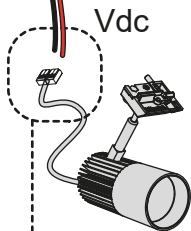

VECTOR BOX

VECTOR CHANNEL

L_{max} [m]	10	20	50
\varnothing_{max} [mm ²]	0,50	1,00	2,50

Code	Uout	mA	W	DIM	Instruction sheet
DV1102	≤ 60V	400	14	NO DIM	Y503003226
DV1003	≤ 60V	400	14	DIM 4	Y513001328
DV1104APP	≤ 60V	400	14		Y503003209