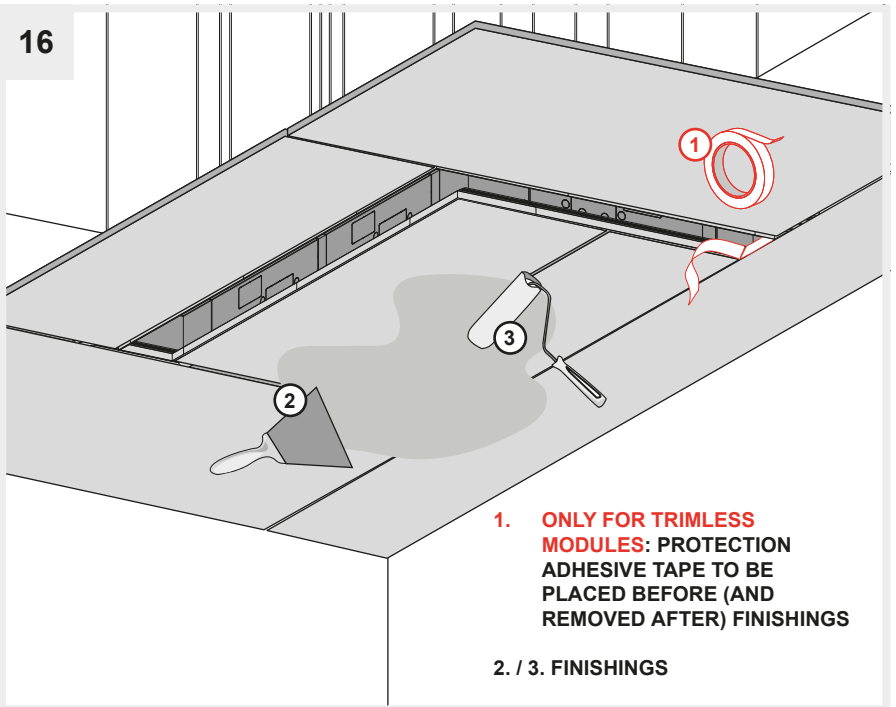

- EN** - Rods (not supplied) to be installed first
- IT** - Tondini (non forniti) da installare prioritariamente
- FR** - Tiges (non fournies) à installer en priorité
- ES** - Varillas (no suministradas) que deben instalarse prioritariamente
- DE** - Stangen (nicht mitgeliefert), die vorrangig zu installieren sind

**i**

**16**

17

18

**i**

**i**

**i**

**VECTOR  
CHANNEL  
TRIM**  
**LINEAR**  
**500 / 540 /  
600 / 700**

A	B
500mm	400mm
540mm	440mm
600mm	500mm
700mm	600mm

i

**VECTOR  
CHANNEL  
TRIM**  
**LINEAR**  
**800 / 900 /  
1000 / 2000**

A	B
800mm	700mm
900mm	800mm
1000mm	900mm
2000mm	1900mm

**i**

**i**

**i**

**VECTOR  
CHANNEL  
TRIMLESS  
LINEAR**  
500 / 540 /  
600 / 700