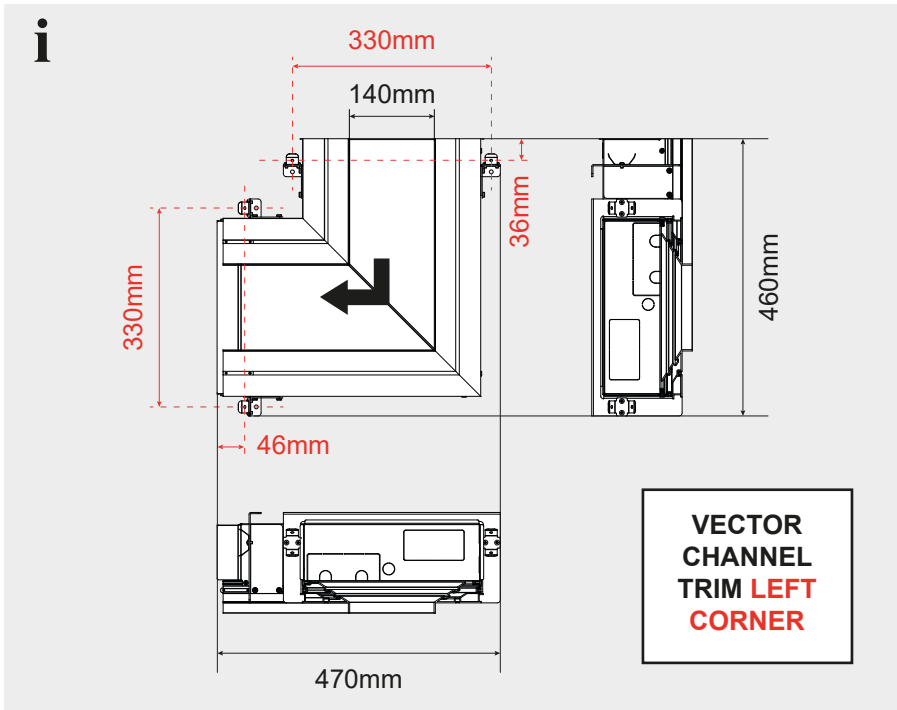

**i**

**16**

17

18

**i**

**i**

**i**

**VECTOR  
CHANNEL  
TRIM**  
**LINEAR**  
**500 / 540 /  
600 / 700**

A	B
500mm	400mm
540mm	440mm
600mm	500mm
700mm	600mm

i

**VECTOR  
CHANNEL  
TRIM**  
**LINEAR**  
**800 / 900 /  
1000 / 2000**

A	B
800mm	700mm
900mm	800mm
1000mm	900mm
2000mm	1900mm

**i**

**i**

**i**

**VECTOR  
CHANNEL  
TRIMLESS  
LINEAR**  
500 / 540 /  
600 / 700