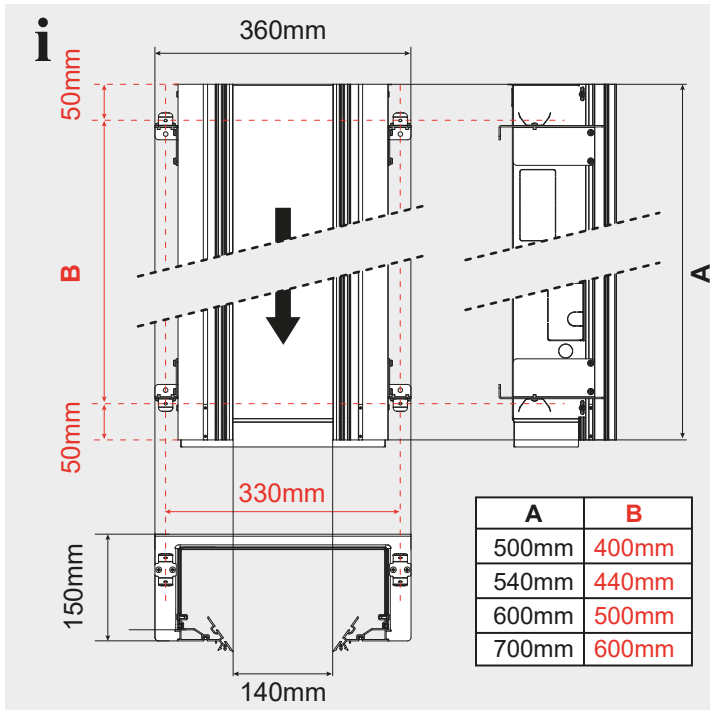

**i**

**16**

17

18

**i**

**i**

**i**

**VECTOR  
CHANNEL  
TRIM**  
**LINEAR**  
**500 / 540 /  
600 / 700**

A	B
500mm	400mm
540mm	440mm
600mm	500mm
700mm	600mm

i

**VECTOR  
CHANNEL  
TRIM**  
**LINEAR**  
**800 / 900 /  
1000 / 2000**

A	B
800mm	700mm
900mm	800mm
1000mm	900mm
2000mm	1900mm

**i**

**i**

**i**

**VECTOR  
CHANNEL  
TRIMLESS  
LINEAR**  
500 / 540 /  
600 / 700

**i**

**VECTOR  
CHANNEL  
TRIMLESS  
LINEAR**  
800 / 900 /  
1000 / 2000

A	B
800mm	700mm
900mm	800mm
1000mm	900mm
2000mm	1900mm

**i**

**Artemide®**

**Artemide**

via Bergamo, 18  
20006 Pregnana M.se (MI)  
ITALIA