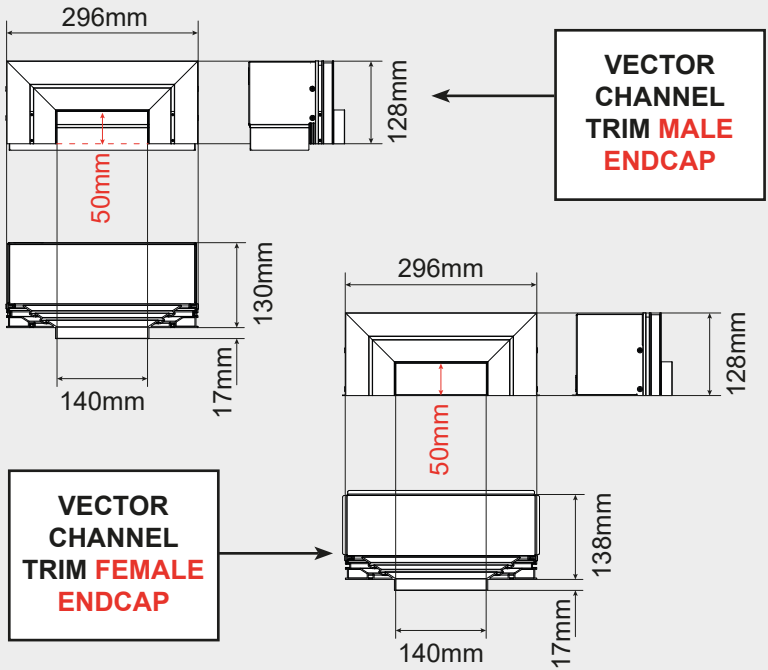

**i**

**16**

17

18

**i**

**i**

**i**

**VECTOR  
CHANNEL  
TRIM**  
**LINEAR**  
**500 / 540 /  
600 / 700**

A	B
500mm	400mm
540mm	440mm
600mm	500mm
700mm	600mm

i

**VECTOR  
CHANNEL  
TRIM**  
**LINEAR**  
**800 / 900 /  
1000 / 2000**

A	B
800mm	700mm
900mm	800mm
1000mm	900mm
2000mm	1900mm

**i**

**i**

**i**

**VECTOR  
CHANNEL  
TRIMLESS  
LINEAR**  
500 / 540 /  
600 / 700

**i**

**VECTOR  
CHANNEL  
TRIMLESS  
LINEAR**  
800 / 900 /  
1000 / 2000

A	B
800mm	700mm
900mm	800mm
1000mm	900mm
2000mm	1900mm

**i**

**Artemide®**

**Artemide**

via Bergamo, 18  
20006 Pregnana M.se (MI)  
ITALIA