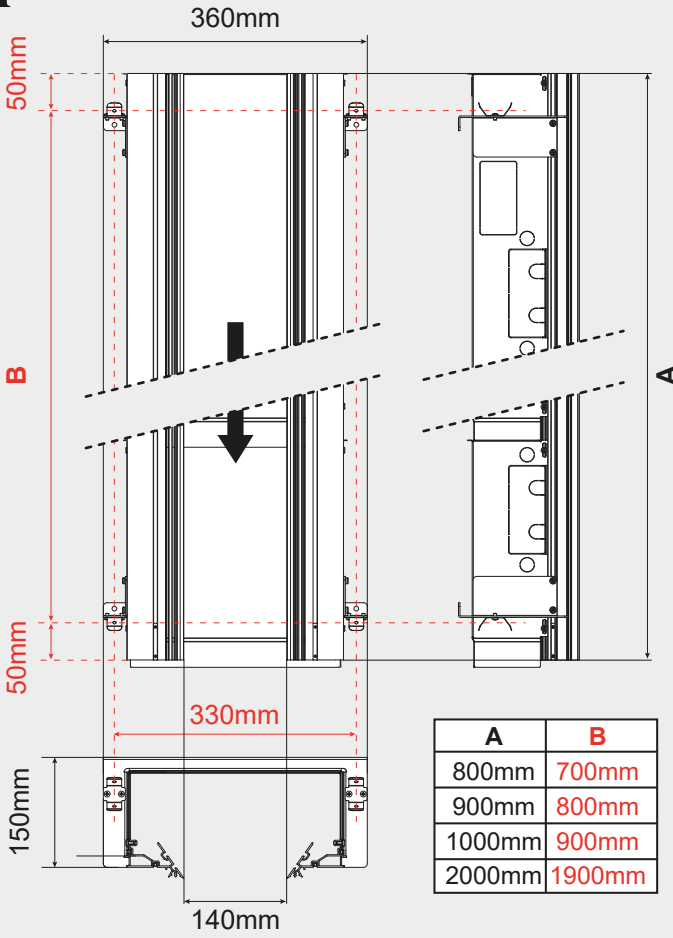

**i**

**16**

17

18

**i**

**i**

**i**

**VECTOR  
CHANNEL  
TRIM**  
**LINEAR**  
**500 / 540 /  
600 / 700**

A	B
500mm	400mm
540mm	440mm
600mm	500mm
700mm	600mm

i

**VECTOR  
CHANNEL  
TRIM**  
**LINEAR**  
**800 / 900 /  
1000 / 2000**

A	B
800mm	700mm
900mm	800mm
1000mm	900mm
2000mm	1900mm

**i**

**i**

**i**

**VECTOR  
CHANNEL  
TRIMLESS  
LINEAR**  
500 / 540 /  
600 / 700

**i**

**VECTOR  
CHANNEL  
TRIMLESS  
LINEAR**  
800 / 900 /  
1000 / 2000

A	B
800mm	700mm
900mm	800mm
1000mm	900mm
2000mm	1900mm

**i**

**Artemide®**

**Artemide**

via Bergamo, 18  
20006 Pregnana M.se (MI)  
ITALIA