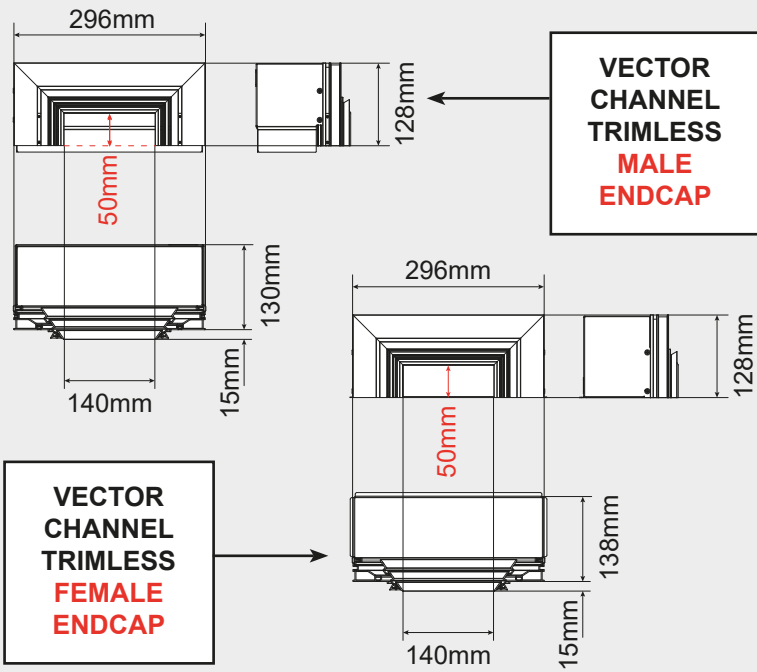

**i**

**16**

17

18

**i**

**i**

**i**

**VECTOR  
CHANNEL  
TRIM**  
**LINEAR**  
**500 / 540 /  
600 / 700**

A	B
500mm	400mm
540mm	440mm
600mm	500mm
700mm	600mm

i

**VECTOR  
CHANNEL  
TRIM**  
**LINEAR**  
**800 / 900 /  
1000 / 2000**

A	B
800mm	700mm
900mm	800mm
1000mm	900mm
2000mm	1900mm

**i**

**i**

**i**

**VECTOR  
CHANNEL  
TRIMLESS  
LINEAR**  
500 / 540 /  
600 / 700

**i**

**VECTOR  
CHANNEL  
TRIMLESS  
LINEAR**  
800 / 900 /  
1000 / 2000

A	B
800mm	700mm
900mm	800mm
1000mm	900mm
2000mm	1900mm

**i**

**Artemide®**

**Artemide**

via Bergamo, 18  
20006 Pregnana M.se (MI)  
ITALIA