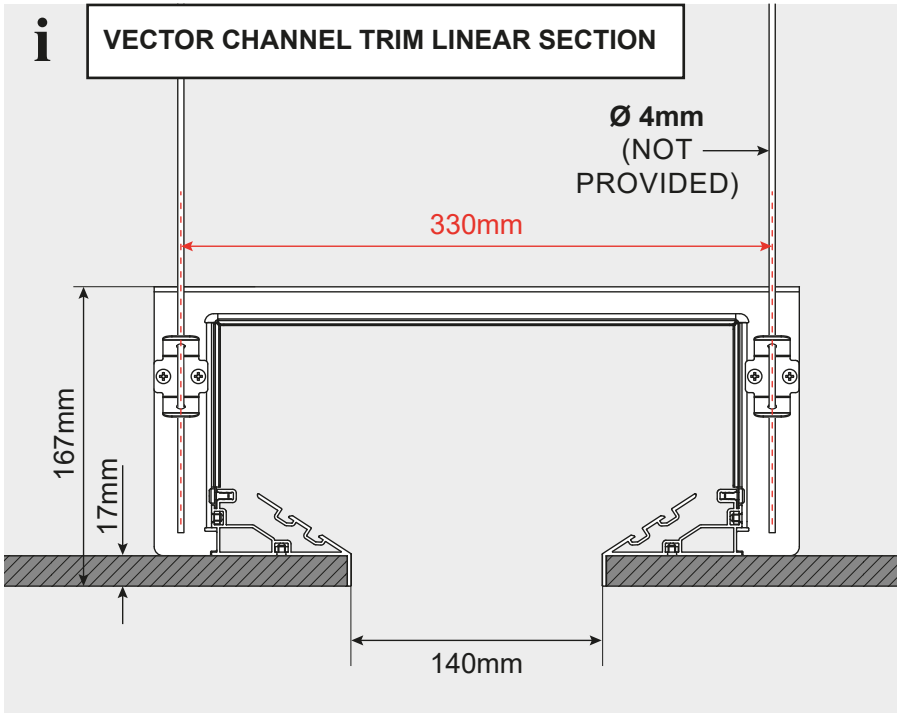

**i**

**16**

17

18

**i**

**i**

**i**

**VECTOR  
CHANNEL  
TRIM**  
**LINEAR**  
**500 / 540 /  
600 / 700**

A	B
500mm	400mm
540mm	440mm
600mm	500mm
700mm	600mm

i

**VECTOR  
CHANNEL  
TRIM**  
**LINEAR**  
**800 / 900 /  
1000 / 2000**

A	B
800mm	700mm
900mm	800mm
1000mm	900mm
2000mm	1900mm

**i**

**i**

**i**

**VECTOR  
CHANNEL  
TRIMLESS  
LINEAR**  
500 / 540 /  
600 / 700

**i**

**VECTOR  
CHANNEL  
TRIMLESS  
LINEAR**  
800 / 900 /  
1000 / 2000

A	B
800mm	700mm
900mm	800mm
1000mm	900mm
2000mm	1900mm

**i**

**Artemide®**

**Artemide**

via Bergamo, 18  
20006 Pregnana M.se (MI)  
ITALIA