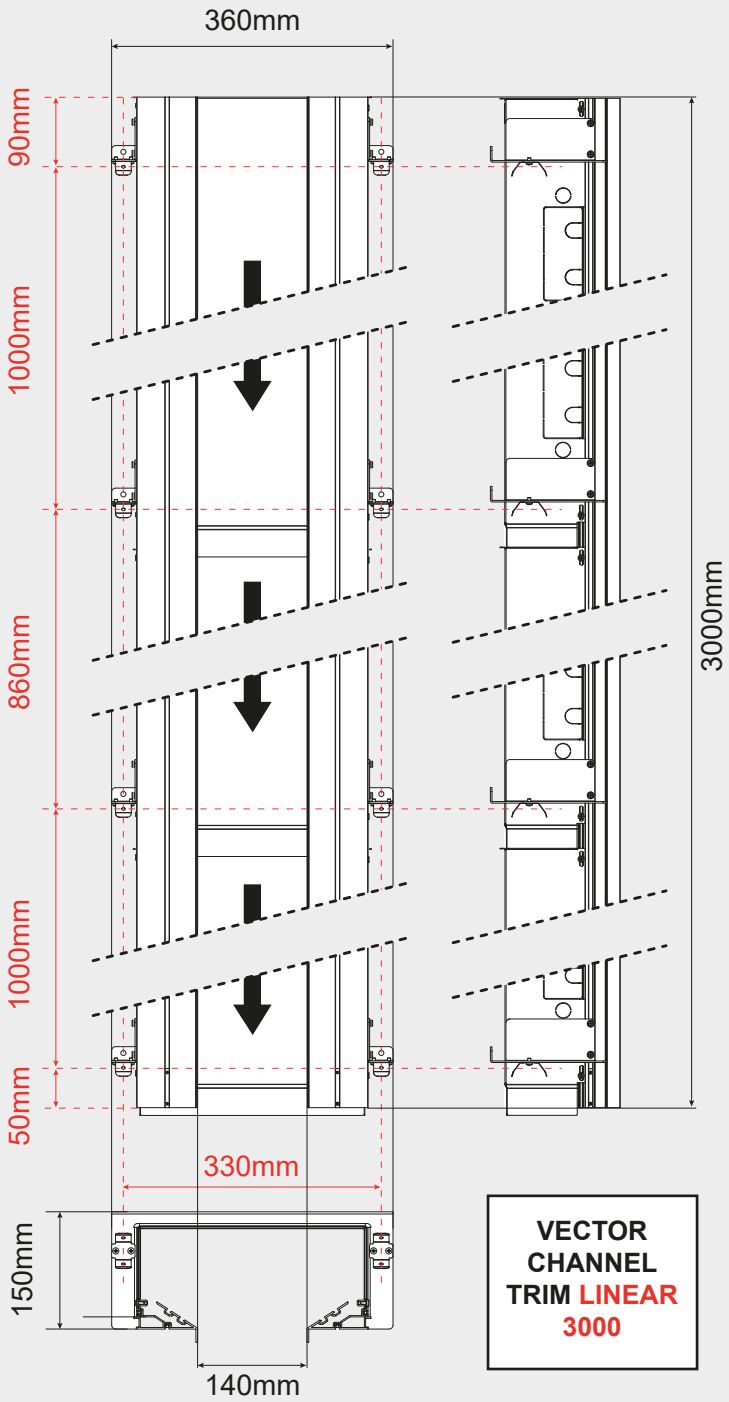

# VECTOR CHANNEL TRIMLESS ELEMENTS

LEFT  
CORNER

RIGHT  
CORNER

LINEAR  
500

540

600

800

900

**i**

**16**

17

18

**i**

**i**

**i**

**VECTOR  
CHANNEL  
TRIM**  
**LINEAR**  
**500 / 540 /  
600 / 700**

A	B
500mm	400mm
540mm	440mm
600mm	500mm
700mm	600mm

i

**VECTOR  
CHANNEL  
TRIM**  
**LINEAR**  
**800 / 900 /  
1000 / 2000**

A	B
800mm	700mm
900mm	800mm
1000mm	900mm
2000mm	1900mm

**i**

**i**

**i**

**VECTOR  
CHANNEL  
TRIMLESS  
LINEAR**  
500 / 540 /  
600 / 700

**i**

**VECTOR  
CHANNEL  
TRIMLESS  
LINEAR**  
800 / 900 /  
1000 / 2000

A	B
800mm	700mm
900mm	800mm
1000mm	900mm
2000mm	1900mm

**i**

**Artemide®**

**Artemide**

via Bergamo, 18  
20006 Pregnana M.se (MI)  
ITALIA