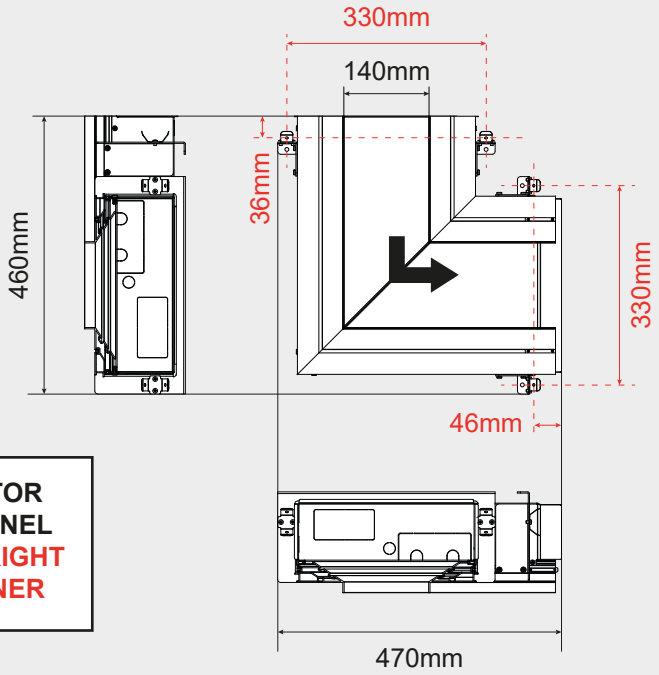

**i**

**16**

17

18

**i**

**i**

**i**

**VECTOR  
CHANNEL  
TRIM**  
**LINEAR**  
**500 / 540 /  
600 / 700**

A	B
500mm	400mm
540mm	440mm
600mm	500mm
700mm	600mm

i

**VECTOR  
CHANNEL  
TRIM**  
**LINEAR**  
**800 / 900 /  
1000 / 2000**

A	B
800mm	700mm
900mm	800mm
1000mm	900mm
2000mm	1900mm

**i**

**i**

**i**

**VECTOR  
CHANNEL  
TRIMLESS  
LINEAR**  
500 / 540 /  
600 / 700

**i**

**VECTOR  
CHANNEL  
TRIMLESS  
LINEAR**  
800 / 900 /  
1000 / 2000

A	B
800mm	700mm
900mm	800mm
1000mm	900mm
2000mm	1900mm

**i**

**Artemide®**

**Artemide**

via Bergamo, 18  
20006 Pregnana M.se (MI)  
ITALIA