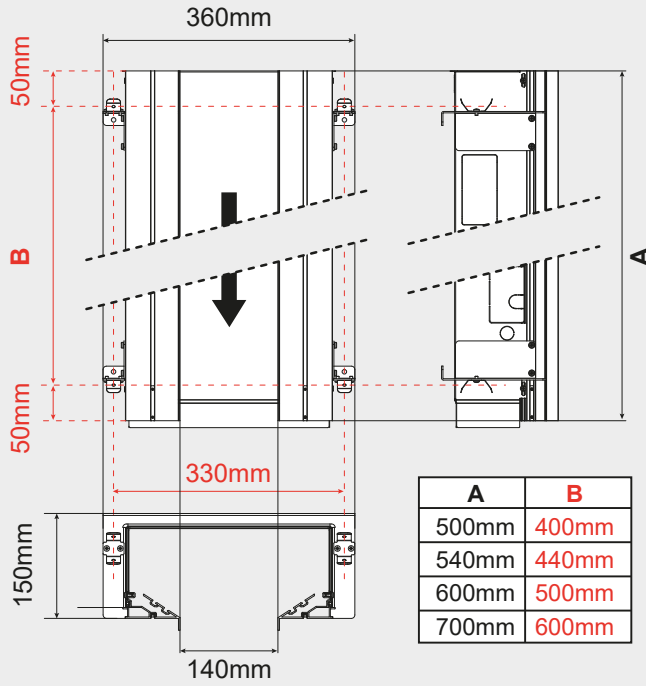

**i**

**16**

17

18

**i**

**i**

**i**

**VECTOR  
CHANNEL  
TRIM**  
**LINEAR**  
**500 / 540 /  
600 / 700**

A	B
500mm	400mm
540mm	440mm
600mm	500mm
700mm	600mm

i

**VECTOR  
CHANNEL  
TRIM**  
**LINEAR**  
**800 / 900 /  
1000 / 2000**

A	B
800mm	700mm
900mm	800mm
1000mm	900mm
2000mm	1900mm

**i**

**i**

**i**

**VECTOR  
CHANNEL  
TRIMLESS  
LINEAR**  
500 / 540 /  
600 / 700

**i**

**VECTOR  
CHANNEL  
TRIMLESS  
LINEAR**  
800 / 900 /  
1000 / 2000

A	B
800mm	700mm
900mm	800mm
1000mm	900mm
2000mm	1900mm

**i**

**Artemide®**

**Artemide**

via Bergamo, 18  
20006 Pregnana M.se (MI)  
ITALIA