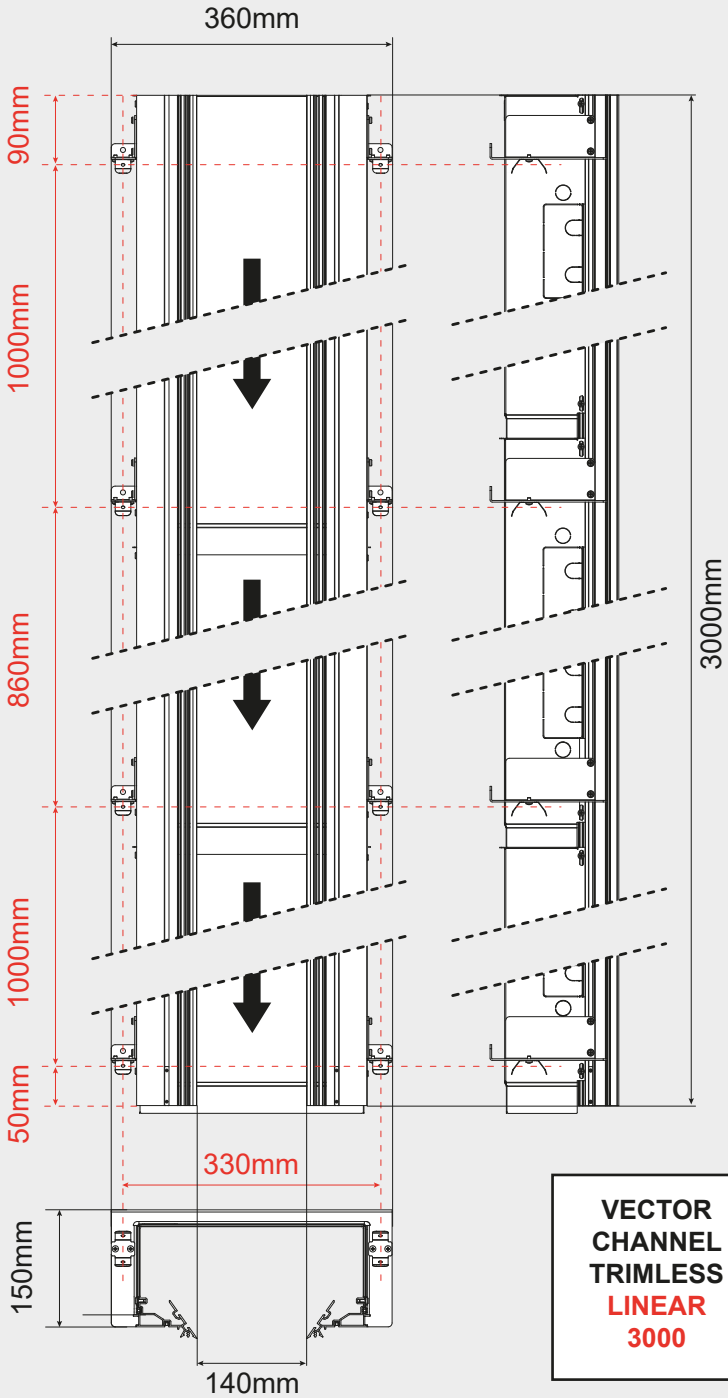

**i**

**16**

17

18

**i**

**i**

**i**

**VECTOR  
CHANNEL  
TRIM**  
**LINEAR**  
**500 / 540 /  
600 / 700**

A	B
500mm	400mm
540mm	440mm
600mm	500mm
700mm	600mm

i

**VECTOR  
CHANNEL  
TRIM**  
**LINEAR**  
**800 / 900 /  
1000 / 2000**

A	B
800mm	700mm
900mm	800mm
1000mm	900mm
2000mm	1900mm

**i**

**i**

**i**

**VECTOR  
CHANNEL  
TRIMLESS  
LINEAR**  
500 / 540 /  
600 / 700

**i**

**VECTOR  
CHANNEL  
TRIMLESS  
LINEAR**  
800 / 900 /  
1000 / 2000

A	B
800mm	700mm
900mm	800mm
1000mm	900mm
2000mm	1900mm

**i**

**Artemide®**

**Artemide**

via Bergamo, 18  
20006 Pregnana M.se (MI)  
ITALIA