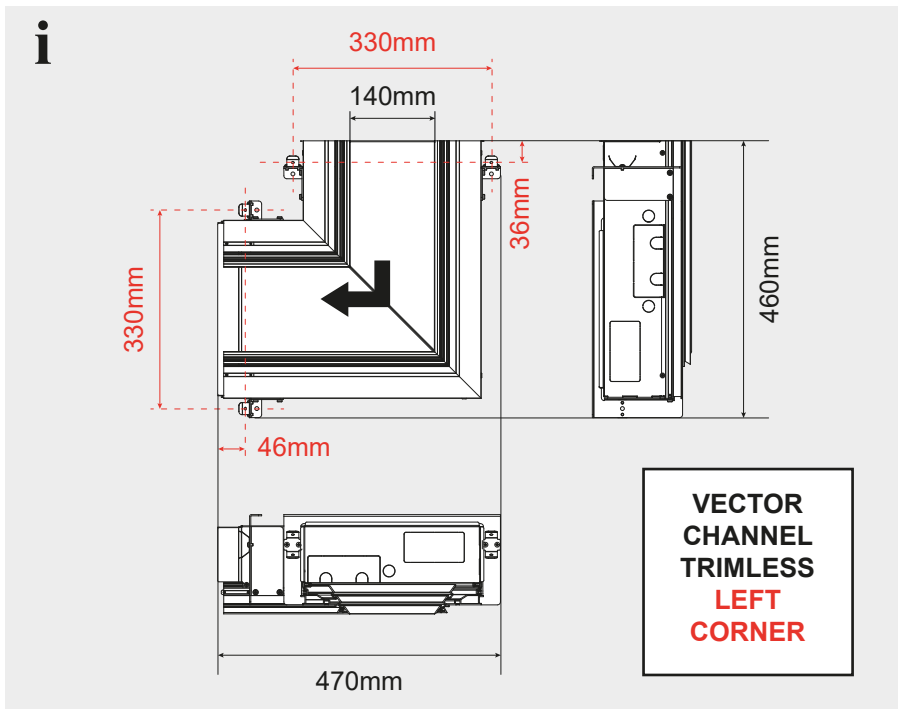

**i**

**16**

17

18

**i**

**i**

**i**

**VECTOR  
CHANNEL  
TRIM**  
**LINEAR**  
**500 / 540 /  
600 / 700**

A	B
500mm	400mm
540mm	440mm
600mm	500mm
700mm	600mm

i

**VECTOR  
CHANNEL  
TRIM**  
**LINEAR**  
**800 / 900 /  
1000 / 2000**

A	B
800mm	700mm
900mm	800mm
1000mm	900mm
2000mm	1900mm

**i**

**i**

**i**

**VECTOR  
CHANNEL  
TRIMLESS  
LINEAR**  
500 / 540 /  
600 / 700

**i**

**VECTOR  
CHANNEL  
TRIMLESS  
LINEAR**  
800 / 900 /  
1000 / 2000

A	B
800mm	700mm
900mm	800mm
1000mm	900mm
2000mm	1900mm

**i**

**Artemide®**

**Artemide**

via Bergamo, 18  
20006 Pregnana M.se (MI)  
ITALIA