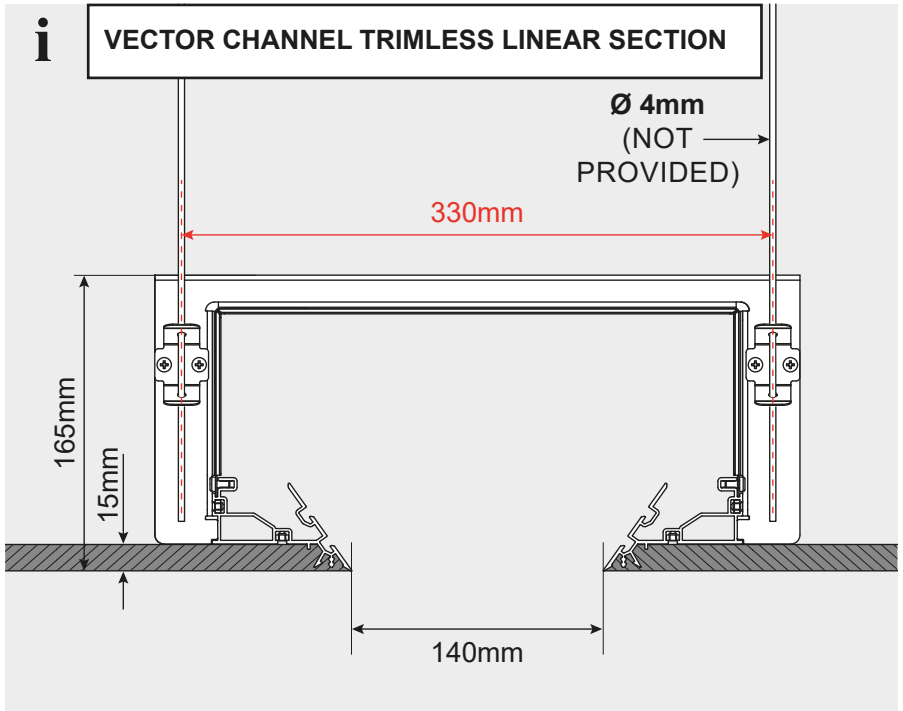

**i**

**16**

17

18

**i**

**i**

**i**

**VECTOR  
CHANNEL  
TRIM**  
**LINEAR**  
**500 / 540 /  
600 / 700**

A	B
500mm	400mm
540mm	440mm
600mm	500mm
700mm	600mm

i

**VECTOR  
CHANNEL  
TRIM**  
**LINEAR**  
**800 / 900 /  
1000 / 2000**

A	B
800mm	700mm
900mm	800mm
1000mm	900mm
2000mm	1900mm

**i**

**i**

**i**

**VECTOR  
CHANNEL  
TRIMLESS  
LINEAR**  
500 / 540 /  
600 / 700

**i**

**VECTOR  
CHANNEL  
TRIMLESS  
LINEAR**  
800 / 900 /  
1000 / 2000

A	B
800mm	700mm
900mm	800mm
1000mm	900mm
2000mm	1900mm

**i**

**Artemide®**

**Artemide**

via Bergamo, 18  
20006 Pregnana M.se (MI)  
ITALIA