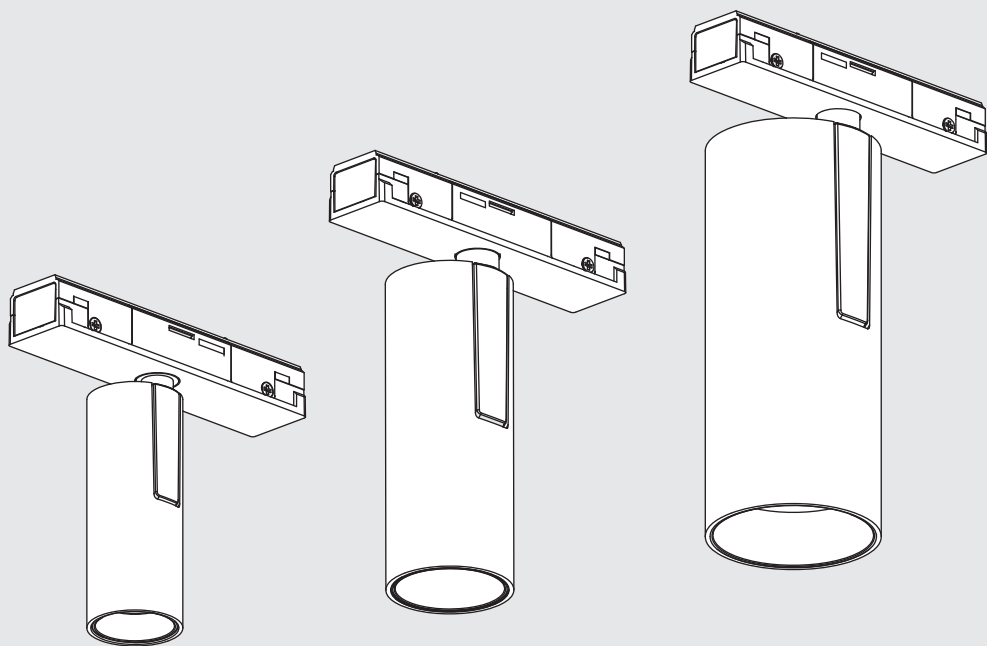

Artemide®

VECTOR 30/40/55 MAGNET VECTOR 55 ZOOM MAGNET

design
Carlotta de Bevilacqua

VECTOR 55

VECTOR 30/40

VECTOR 30

VECTOR 40

	LED1 from Dthr (m)			
	2700K	3000K	3500K	4000K
SP	LED1	LED1	1,66	1,66
FL	LED1	LED1	1,4	1,4
WF	LED1	LED1	1,4	1,4

	LED1 from Dthr (m)			
	2700K	3000K	3500K	4000K
SP	1,6	1,6	2,15	2,15
FL	LED1	LED1	1,75	1,75
WF	LED1	LED1	1,75	1,75

1

2

4

5

VECTOR 40/55 ACCESSORIES

i

	A	B	C	VECTOR 55 D
1			X	X
2	X	X		
3	X	X		
4	X	X		