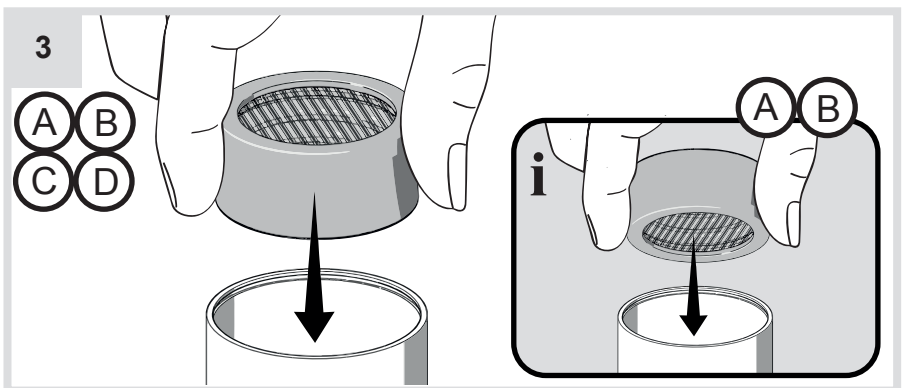

VECTOR 40/55 ACCESSORIES