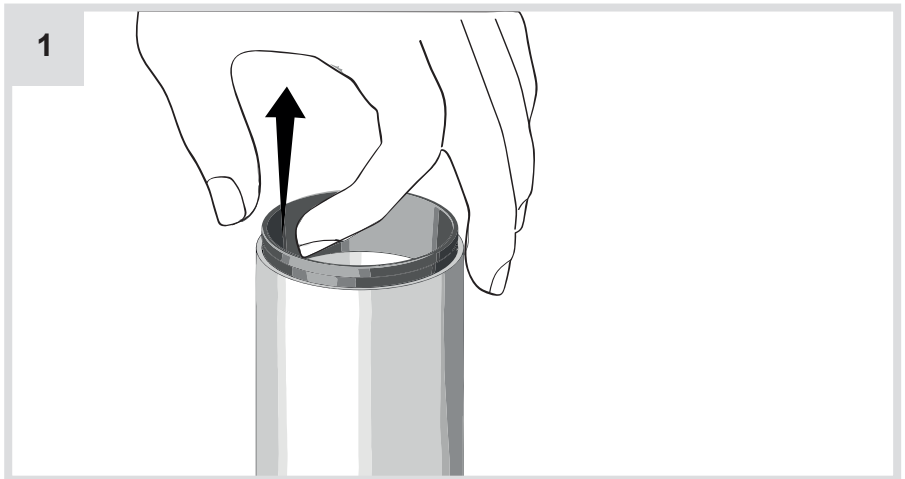

VECTOR 40/55 ACCESSORIES