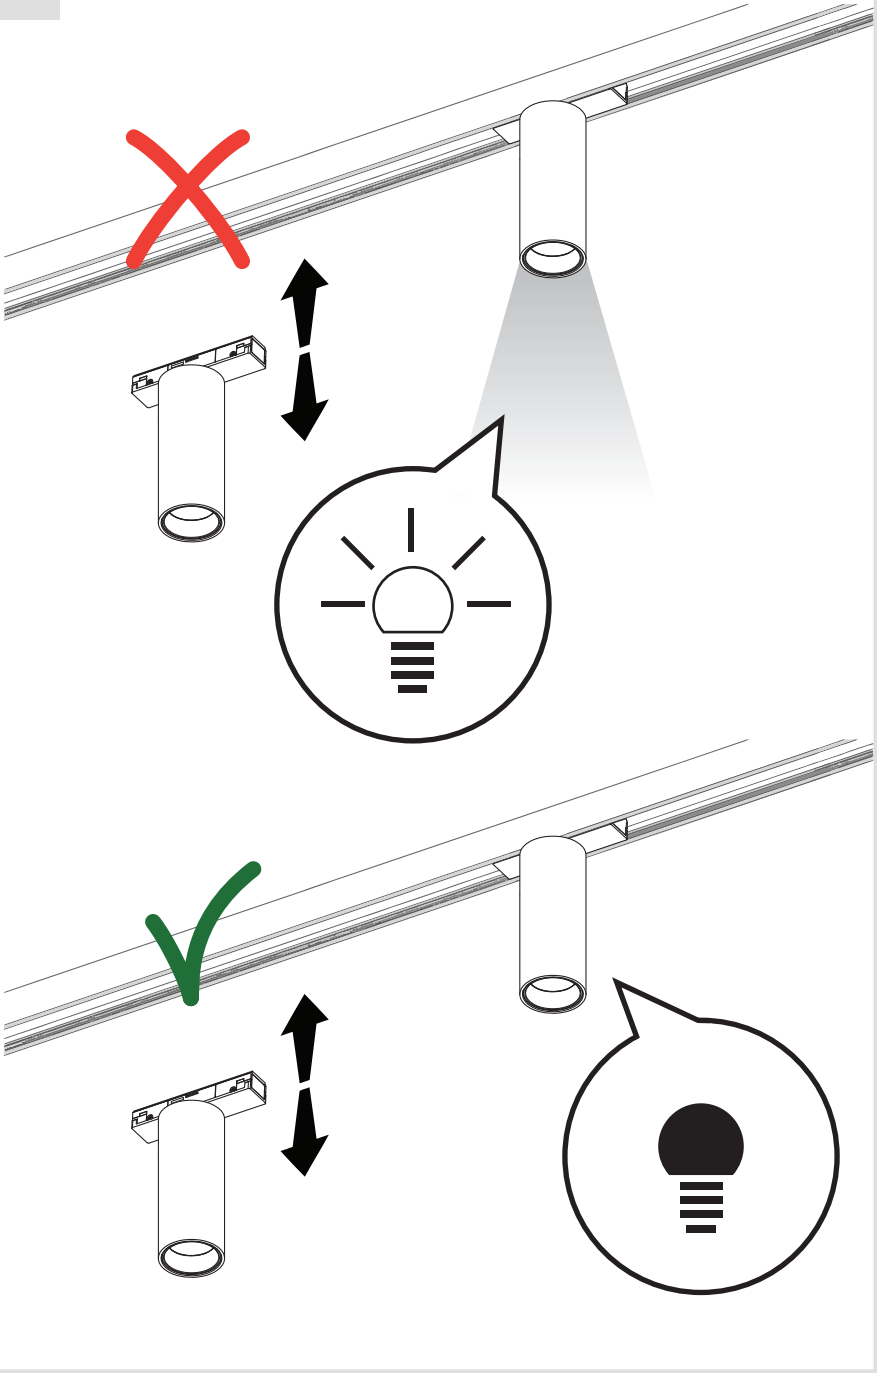

Artemide®

VECTOR 30/40/55 MAGNET VECTOR 55 ZOOM MAGNET

design
Carlotta de Bevilacqua

VECTOR 55

VECTOR 30/40

VECTOR 30

VECTOR 40

	LED1 from Dthr (m)			
	2700K	3000K	3500K	4000K
SP	LED1	LED1	1,66	1,66
FL	LED1	LED1	1,4	1,4
WF	LED1	LED1	1,4	1,4

	LED1 from Dthr (m)			
	2700K	3000K	3500K	4000K
SP	1,6	1,6	2,15	2,15
FL	LED1	LED1	1,75	1,75
WF	LED1	LED1	1,75	1,75

1

2

4

5

VECTOR 40/55 ACCESSORIES

i

	A	B	C	VECTOR 55 D
1			X	X
2	X	X		
3	X	X		
4	X	X		