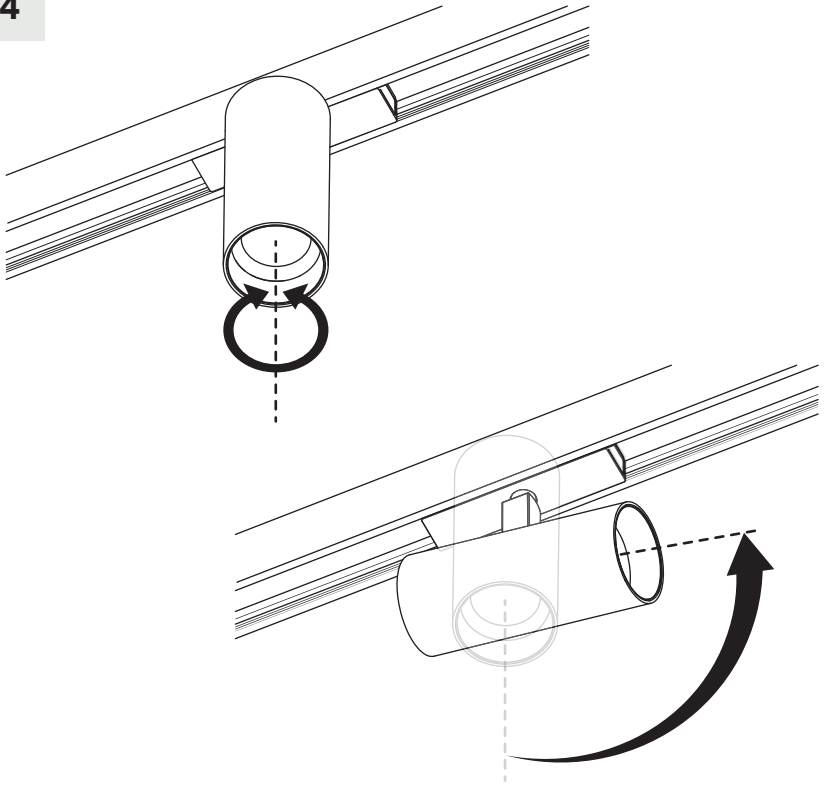

	LED1 from Dthr (m)			
	2700K	3000K	3500K	4000K
SP	1,6	1,6	2,15	2,15
FL	LED1	LED1	1,75	1,75
WF	LED1	LED1	1,75	1,75

1

2

4

5

VECTOR 40/55 ACCESSORIES

i

	A	B	C	VECTOR 55 D
1			X	X
2	X	X		
3	X	X		
4	X	X		