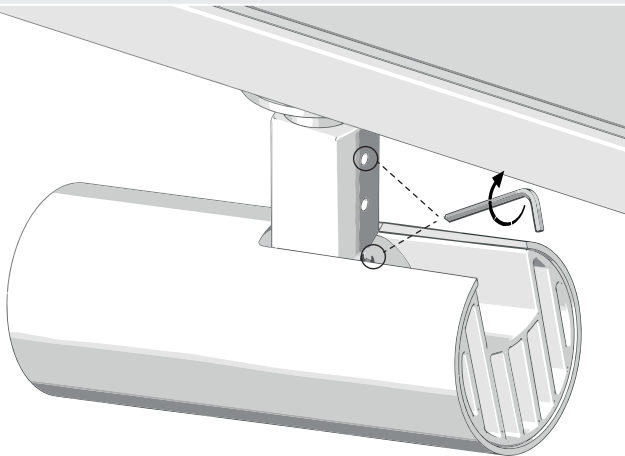

	LED1 from Dthr (m)			
	2700K	3000K	3500K	4000K
SP	1,6	1,6	2,15	2,15
FL	LED1	LED1	1,75	1,75
WF	LED1	LED1	1,75	1,75

1

2

4

5

VECTOR 40/55 ACCESSORIES

i

	A	B	C	VECTOR 55 D
1			X	X
2	X	X		
3	X	X		
4	X	X		