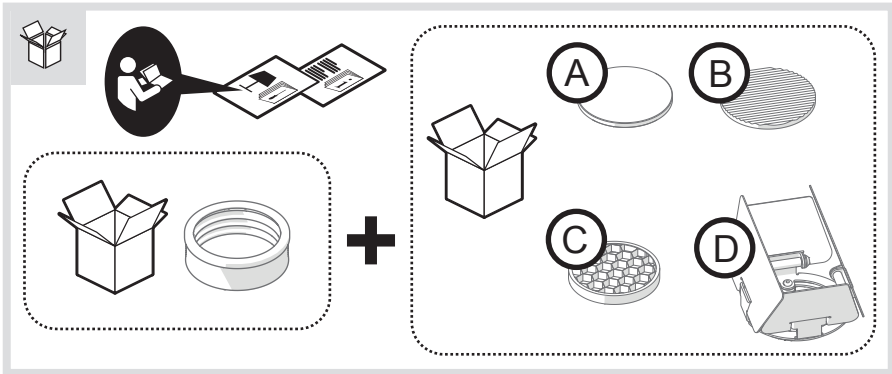

	LED1 from Dthr (m)			
	2700K	3000K	3500K	4000K
SP	1,6	1,6	2,15	2,15
FL	LED1	LED1	1,75	1,75
WF	LED1	LED1	1,75	1,75

1

2

4

5

VECTOR 40/55 ACCESSORIES

i

	A	B	C	VECTOR 55 D
1			X	X
2	X	X		
3	X	X		
4	X	X		