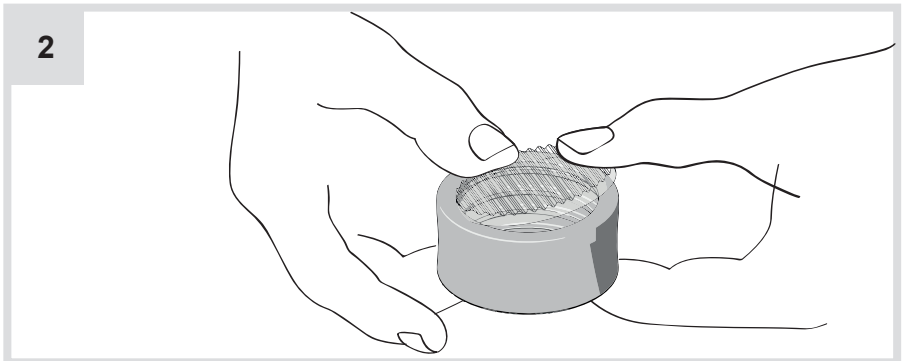

VECTOR 40/55 ACCESSORIES