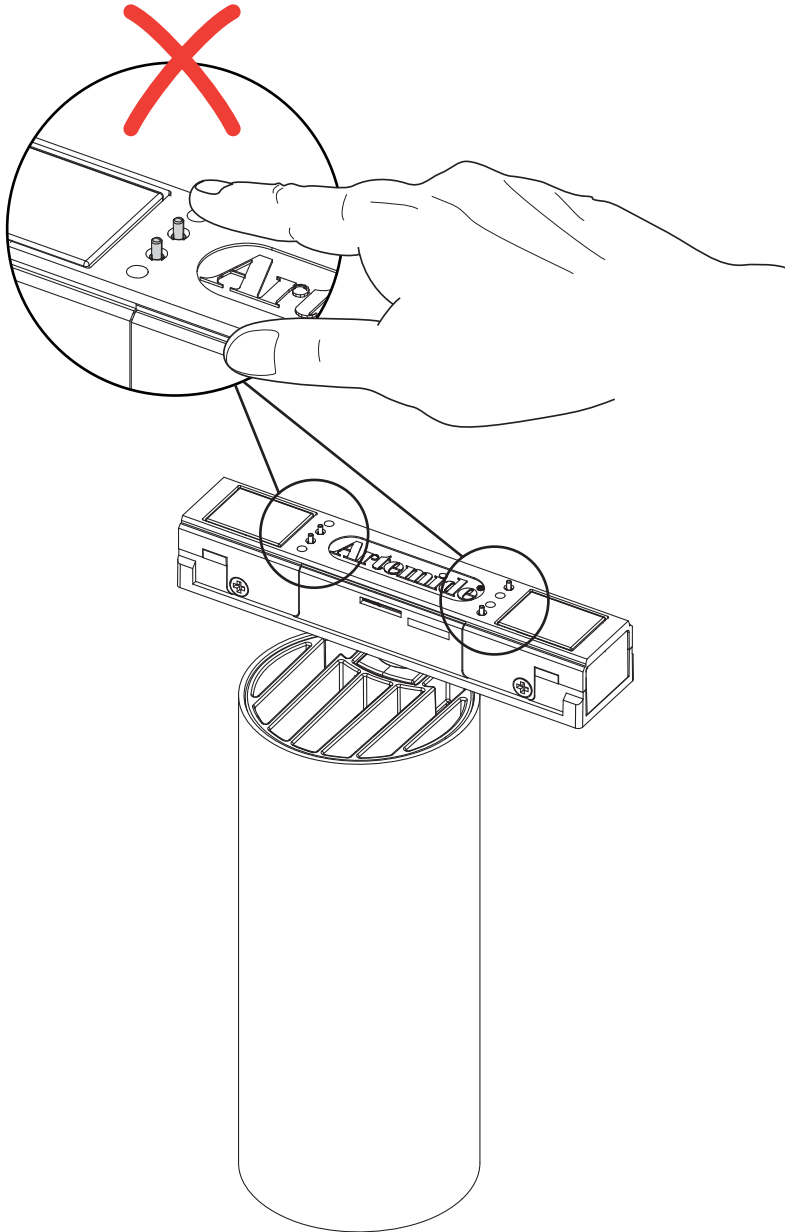

	LED1 from Dthr (m)			
	2700K	3000K	3500K	4000K
SP	1,6	1,6	2,15	2,15
FL	LED1	LED1	1,75	1,75
WF	LED1	LED1	1,75	1,75

1

2

4

5

VECTOR 40/55 ACCESSORIES

i

	A	B	C	VECTOR 55 D
1			X	X
2	X	X		
3	X	X		
4	X	X		