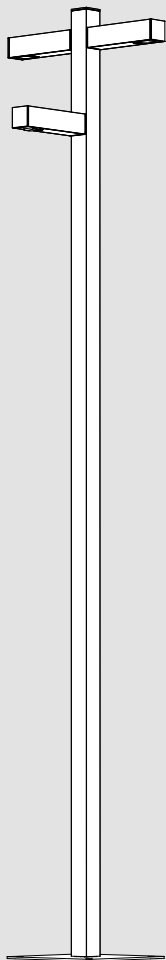

Artemide®

Walking

design

Carlotta de Bevilacqua

i

1

2

H05RN-F
H07RN-F

Ø 7 - 13.5 mm

3

4

5

6

7

8

9

10

11

12

13

14

15

16

17

18

19

**i****A****i****B****i****C**

A1

A2

A3 $\varnothing 9.0 + 12.0 \text{ mm}$  $\varnothing < 7.0 \text{ mm}$  $\varnothing 7.0 + 9.0 \text{ mm}$ **A4****A5****A6****A7****A8**

B1

B2