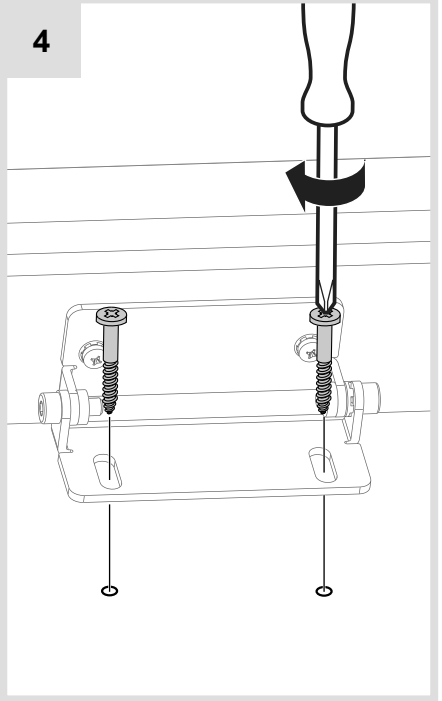

Artemide®

Linealed Wallwasher Adjustable

i

1

2

3

4

5