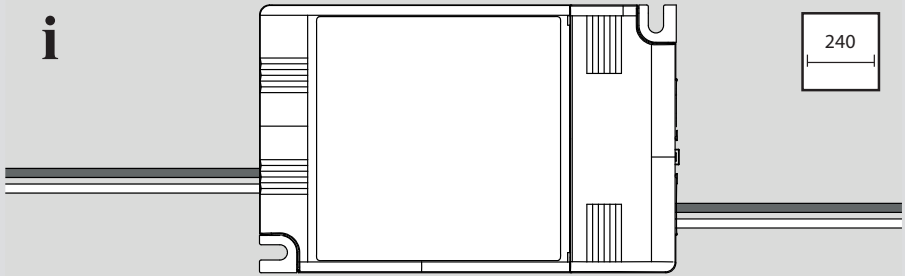

Artemide®

Alphabet of Light SR Linear 120/180/240

design
BIG

i

120-180

240

i

120-180

DV1035			Y513001054
---------------	--	--	------------

 DV1035APP			Y513001054
----------------------	--	--	------------

i

240

DV1034			Y513001054
---------------	--	--	------------

 DV1034APP			Y513001054
----------------------	--	--	------------