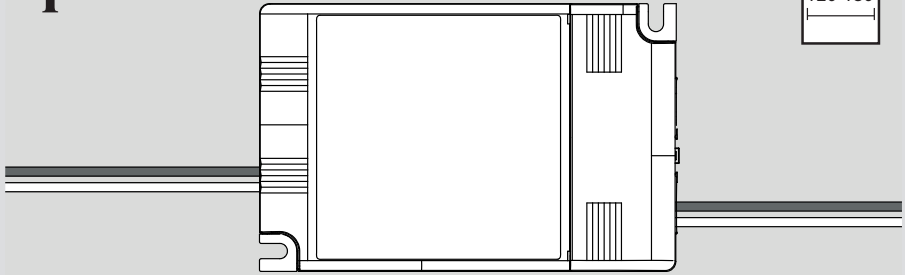

Artemide®

Alphabet of Light SR Linear 120/180/240

design
BIG

i

120-180

240

i

120-180

DV1035			Y513001054
---------------	--	--	------------

 DV1035APP			Y513001054
----------------------	--	--	------------

i

240

DV1034			Y513001054
---------------	--	--	------------

 DV1034APP			Y513001054
----------------------	--	--	------------