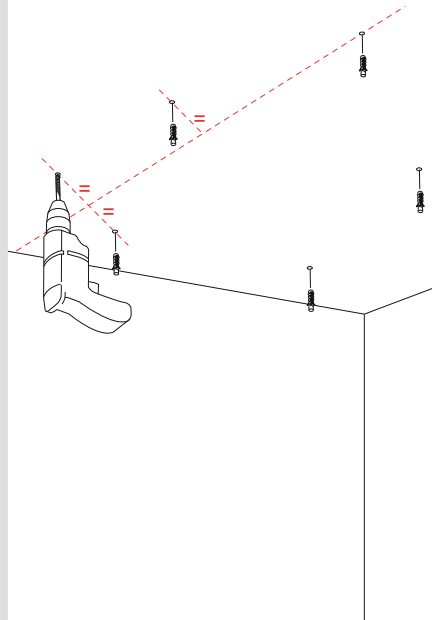

Artemide®

Discovery Space RGBW/TW

design
E. Gismondi

i

i

1

A

5

| | |
|---|---------|
|  | D=363mm |
|  | D=162mm |

6

7a

7b

12

13

14

15b

i

| | | | |
|---|---|---|----|
|  |  | 9 | 10 |
|---|---|---|----|

i

i

3

| | |
|---|---------|
|  | D=363mm |
|  | D=162mm |

4

5a