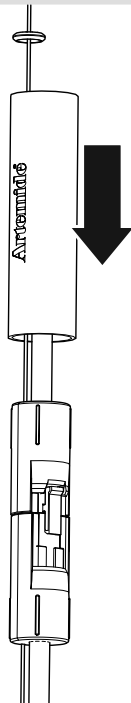

Artemide®

Discovery Space RGBW/TW

design
E. Gismondi

i

i

1

A

5

| | |
|---|---------|
|  | D=363mm |
|  | D=162mm |

6

7a

7b

12

13

14

15b

i

| | | | |
|---|---|---|----|
|  |  | 9 | 10 |
|---|---|---|----|

i

i

3

| | |
|---|---------|
|  | D=363mm |
|  | D=162mm |

4

5a

5b

10

11

12

13a

13b

i

 $H_{\min} = 400\text{mm}$
 $H_{\max} = 1500\text{mm}$