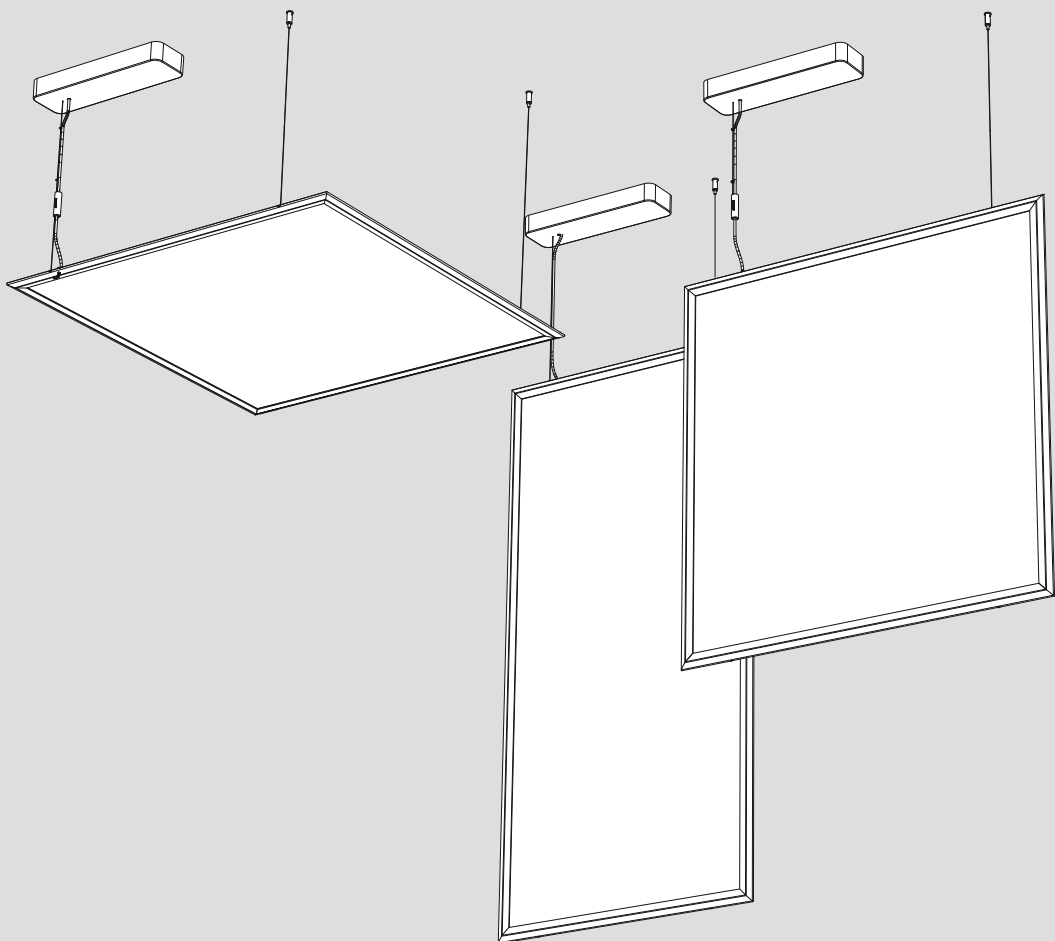

Artemide®

Discovery Space RGBW/TW

design
E. Gismondi

i

i

1

A

5

| | |
|---|---------|
|  | D=363mm |
|  | D=162mm |

6

7a

7b

12

13

14

15b