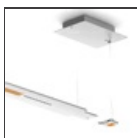

TECHNISCHE ZEICHNUNGEN

FUNKTIONEN

Artikelnummer:	DRL1903B00B	Serie:	Scenarios
Farbe:	Silver/white		
Installation:	Pendelleuchte		
Anwendungsbereich:	Innenbeleuchtung		

DIMENSION

Länge:	cm 120
Breite:	cm 0,6
Höhe:	cm 10
Gewicht:	kg 1,6

ZUBEHÖR

100% - 90°
Connector
Silver/white
DRL1903AKTC100B

100% - 120°
Connector
Silver/white
DRL1903AKTC200B

100% - Power
supply kit 40W 1
module
Silver/white
DRL1903AKA02

100% - Power
supply kit 120W
2/4 modules
Silver/white
DRL1903AKB02