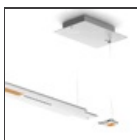

TECHNISCHE ZEICHNUNGEN

FUNKTIONEN

Artikelnummer:	DRL1903A00B	Serie:	Scenarios
Farbe:	Silver/white		
Installation:	Pendelleuchte		
Anwendungsbereich:	Innenbeleuchtung		

DIMENSION

Länge:	cm 120
Breite:	cm 0,6
Höhe:	cm 10
Gewicht:	kg 1,6

ZUBEHÖR

100% - 90°
Connector
Silver/white
DRL1903AKTC100B

100% - 120°
Connector
Silver/white
DRL1903AKTC200B

100% - Power
supply kit 40W 1
module
Silver/white
DRL1903AKA02

100% - Power
supply kit 120W
2/4 modules
Silver/white
DRL1903AKB02