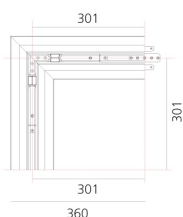

DESCRIZIONE

A.24 è un nuovo sistema completo e flessibile per disegnare la luce nello spazio. Un unico profilo di soli 24 mm può essere installato a incasso, soffitto o sospensione senza soluzione di continuità anche nel seguire gli angoli su una superficie piana o in tre dimensioni. All'interno di questo profilo si inseriscono diverse performance: luce diffusa, ottiche sharp in tre aperture o un intelligente binario magnetico. A.24 diventa così non solo un sistema flessibile ma una piattaforma aperta ad accogliere altri prodotti della collezione Architectural. Nella versione a sospensione queste performance possono essere integrate con emissione indiretta. Le tre soluzioni possono intervallarsi per seguire con la massima flessibilità l'architettura e la funzionalità degli ambienti. La competenza di Artemide si svela non solo nella qualità di luce ma anche nella capacità di A.24 di muoversi liberamente nello spazio con punti di connessione elettrica diretta distanti anche fino a 14 metri.

IP20