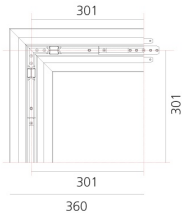

A.24 - Binario Magnetico Incasso - 90° Giunto Angolare Incasso (stesso piano) - Nero

Carlotta de Bevilacqua

IP20   

Note

Ogni elemento lineare, angolare e curvo è dotato di giunti meccanici ed elettrici e di accessori per l'installazione. I tappi terminali devono essere ordinati separatamente. A seconda del driver scelto il prodotto potrà essere non dimmerabile o dimmerabile DALI.

DESCRIZIONE

A.24 è un nuovo sistema completo e flessibile per disegnare la luce nello spazio. Un unico profilo di soli 24 mm può essere installato a incasso, soffitto o sospensione senza soluzione di continuità anche nel seguire gli angoli su una superficie piana o in tre dimensioni. All'interno di questo profilo si inseriscono diverse performance: luce diffusa, ottiche sharp in tre aperture o un intelligente binario magnetico. A.24 diventa così non solo un sistema flessibile ma una piattaforma aperta ad accogliere altri prodotti della collezione Architectural. Nella versione a sospensione queste performance possono essere integrate con emissione indiretta. Le tre soluzioni possono intervallarsi per seguire con la massima flessibilità l'architettura e la funzionalità degli ambienti. La competenza di Artemide si svela non solo nella qualità di luce ma anche nella capacità di A.24 di muoversi liberamente nello spazio con punti di connessione elettrica diretta distanti anche fino a 14 metri.

DIMENSIONI

- Lunghezza: **cm 30.1**
- Larghezza: **cm 30.1**
- Peso: **cm 0.8**

Accessories

150W Kit di alimentazione a soffitto (lunghezza cavo 2,2 m) 230VAC-48VDC - IP20 - 321x91x111H - Bianco - Undimmable
AQ17901