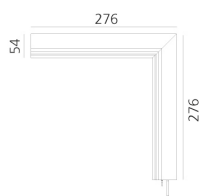

A.24 - Binario Magnetico Incasso - 90° Giunto Angolare Incasso Parete/Soffitto (piani perpendicolari) - Nero

Carlotta de Bevilacqua

IP20   

Note

Ogni elemento lineare, angolare e curvo è dotato di giunti meccanici ed elettrici e di accessori per l'installazione. I tappi terminali devono essere ordinati separatamente. A seconda del driver scelto il prodotto potrà essere non dimmerabile o dimmerabile DALI.

DIMENSIONI

- Lunghezza: **cm 27.6**
- Altezza: **cm 27.6**
- Peso: **cm 0.8**

Accessories

150W Kit di alimentazione a soffitto (lunghezza cavo 2,2 m) 230VAC-48VDC - IP20 - 321x91x111H - Bianco - Undimmable
AQ17901