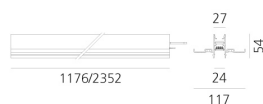

A.24 - Binario Magnetico Incasso - Binario - 1176mm - Nero

Carlotta de Bevilacqua

IP20   

Note

Ogni elemento lineare, angolare e curvo è dotato di giunti meccanici ed elettrici e di accessori per l'installazione. I tappi terminali devono essere ordinati separatamente. A seconda del driver scelto il prodotto potrà essere non dimmerabile o dimmerabile DALI.

DIMENSIONI

- Lunghezza: **cm 117.6**
- Peso: **cm 1.3**

Accessories

150W Kit di alimentazione a soffitto (lunghezza cavo 2,2 m) 230VAC-48VDC - IP20 - 321x91x111H - Bianco - Undimmable
AQ17901

150W Kit di alimentazione a soffitto (lunghezza cavo 2,2 m) 230VAC-48VDC - IP20 - 321x91x111H - Nero - Undimmable
AQ17904