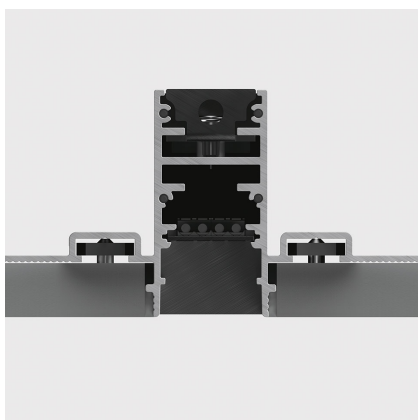

A.24 - Binario Magnetico Incasso - Binario - 1176mm - Nero

Carlotta de Bevilacqua

IP20   

Note

Ogni elemento lineare, angolare e curvo è dotato di giunti meccanici ed elettrici e di accessori per l'installazione. I tappi terminali devono essere ordinati separatamente. A seconda del driver scelto il prodotto potrà essere non dimmerabile o dimmerabile DALI.

DESCRIZIONE

A.24 è un nuovo sistema completo e flessibile per disegnare la luce nello spazio. Un unico profilo di soli 24 mm può essere installato a incasso, soffitto o sospensione senza soluzione di continuità anche nel seguire gli angoli su una superficie piana o in tre dimensioni. All'interno di questo profilo si inseriscono diverse performance: luce diffusa, ottiche sharp in tre aperture o un intelligente binario magnetico. A.24 diventa così non solo un sistema flessibile ma una piattaforma aperta ad accogliere altri prodotti della collezione Architectural. Nella versione a sospensione queste performance possono essere integrate con emissione indiretta. Le tre soluzioni possono intervallarsi per seguire con la massima flessibilità l'architettura e la funzionalità degli ambienti. La competenza di Artemide si svela non solo nella qualità di luce ma anche nella capacità di A.24 di muoversi liberamente nello spazio con punti di connessione elettrica diretta distanti anche fino a 14 metri.

DIMENSIONI

- Lunghezza: **cm 117.6**
- Peso: **cm 1.3**

Accessories

150W Kit di alimentazione a soffitto (lunghezza cavo 2,2 m) 230VAC-48VDC - IP20 - 321x91x111H - Bianco - Undimmable
AQ17901

150W Kit di alimentazione a soffitto (lunghezza cavo 2,2 m) 230VAC-48VDC - IP20 - 321x91x111H - Nero - Undimmable
AQ17904