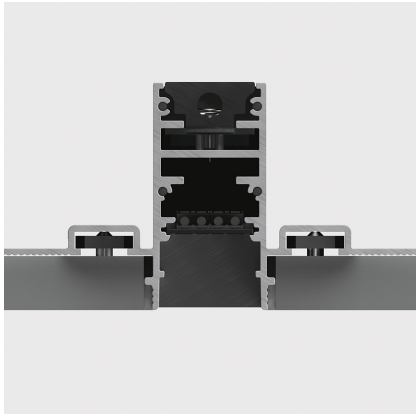

# A.24 - Binario Magnetico Incasso - Binario - 2352mm - Bianco

Carlotta de Bevilacqua

IP20   

## Note

Ogni elemento lineare, angolare e curvo è dotato di giunti meccanici ed elettrici e di accessori per l'installazione. I tappi terminali devono essere ordinati separatamente. A seconda del driver scelto il prodotto potrà essere non dimmerabile o dimmerabile DALI.

## DESCRIZIONE

A.24 è un nuovo sistema completo e flessibile per disegnare la luce nello spazio. Un unico profilo di soli 24 mm può essere installato a incasso, soffitto o sospensione senza soluzione di continuità anche nel seguire gli angoli su una superficie piana o in tre dimensioni. All'interno di questo profilo si inseriscono diverse performance: luce diffusa, ottiche sharp in tre aperture o un intelligente binario magnetico. A.24 diventa così non solo un sistema flessibile ma una piattaforma aperta ad accogliere altri prodotti della collezione Architectural. Nella versione a sospensione queste performance possono essere integrate con emissione indiretta. Le tre soluzioni possono intervallarsi per seguire con la massima flessibilità l'architettura e la funzionalità degli ambienti. La competenza di Artemide si svela non solo nella qualità di luce ma anche nella capacità di A.24 di muoversi liberamente nello spazio con punti di connessione elettrica diretta distanti anche fino a 14 metri.

## DIMENSIONI

- Lunghezza: **cm 235.2**
- Peso: **cm 2.7**

Accessories

150W Kit di alimentazione a soffitto (lunghezza cavo 2,2 m) 230VAC-48VDC - IP20 - 321x91x111H - Bianco - Undimmable  
AQ17901

150W Kit di alimentazione a soffitto (lunghezza cavo 2,2 m) 230VAC-48VDC - IP20 - 321x91x111H - Nero - Undimmable  
AQ17904