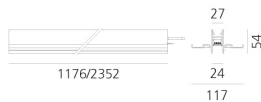

# A.24 - Binario Magnetico Incasso - Binario - 2352mm - Bianco

Carlotta de Bevilacqua

IP20   