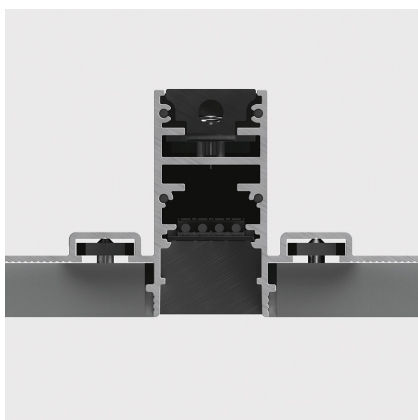

A.24 - Binario Magnetico Incasso - Binario - 2352mm - Nero

Carlotta de Bevilacqua

IP20   

Note

Ogni elemento lineare, angolare e curvo è dotato di giunti meccanici ed elettrici e di accessori per l'installazione. I tappi terminali devono essere ordinati separatamente. A seconda del driver scelto il prodotto potrà essere non dimmerabile o dimmerabile DALI.

DESCRIZIONE

A.24 è un nuovo sistema completo e flessibile per disegnare la luce nello spazio. Un unico profilo di soli 24 mm può essere installato a incasso, soffitto o sospensione senza soluzione di continuità anche nel seguire gli angoli su una superficie piana o in tre dimensioni. All'interno di questo profilo si inseriscono diverse performance: luce diffusa, ottiche sharp in tre aperture o un intelligente binario magnetico. A.24 diventa così non solo un sistema flessibile ma una piattaforma aperta ad accogliere altri prodotti della collezione Architectural. Nella versione a sospensione queste performance possono essere integrate con emissione indiretta. Le tre soluzioni possono intervallarsi per seguire con la massima flessibilità l'architettura e la funzionalità degli ambienti. La competenza di Artemide si svela non solo nella qualità di luce ma anche nella capacità di A.24 di muoversi liberamente nello spazio con punti di connessione elettrica diretta distanti anche fino a 14 metri.

DIMENSIONI

- Lunghezza: **cm 235.2**
- Peso: **cm 2.7**

Accessories

150W Kit di alimentazione a soffitto (lunghezza cavo 2,2 m) 230VAC-48VDC - IP20 - 321x91x111H - Bianco - Undimmable
AQ17901

150W Kit di alimentazione a soffitto (lunghezza cavo 2,2 m) 230VAC-48VDC - IP20 - 321x91x111H - Nero - Undimmable
AQ17904