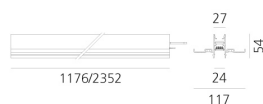

A.24 - Binario Magnetico Incasso - Binario - 2352mm - Nero

Carlotta de Bevilacqua

IP20   

Note

Ogni elemento lineare, angolare e curvo è dotato di giunti meccanici ed elettrici e di accessori per l'installazione. I tappi terminali devono essere ordinati separatamente. A seconda del driver scelto il prodotto potrà essere non dimmerabile o dimmerabile DALI.

DIMENSIONI

- Lunghezza: **cm 235.2**
- Peso: **cm 2.7**

Accessories

150W Kit di alimentazione a soffitto (lunghezza cavo 2,2 m) 230VAC-48VDC - IP20 - 321x91x111H - Bianco - Undimmable
AQ17901

150W Kit di alimentazione a soffitto (lunghezza cavo 2,2 m) 230VAC-48VDC - IP20 - 321x91x111H - Nero - Undimmable
AQ17904