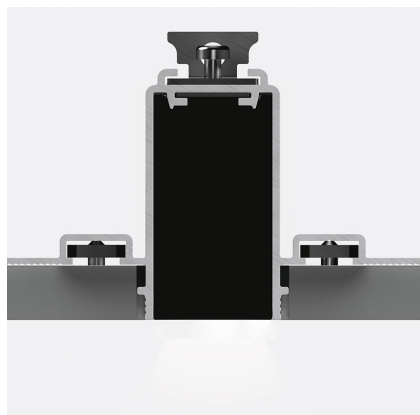

A.24 - Binario Magnetico Incasso - Cassaforma - Curvo - R=561mm - $\alpha=60^\circ$

Carlotta de Bevilacqua

Note

Ogni cassaforma è dotata di un giunto meccanico per collegare due cassaforme complanari da incasso. I tappi terminali devono essere ordinati separatamente.

DESCRIZIONE

A.24 è un nuovo sistema completo e flessibile per disegnare la luce nello spazio. Un unico profilo di soli 24 mm può essere installato a incasso, soffitto o sospensione senza soluzione di continuità anche nel seguire gli angoli su una superficie piana o in tre dimensioni. All'interno di questo profilo si inseriscono diverse performance: luce diffusa, ottiche sharp in tre aperture o un intelligente binario magnetico. A.24 diventa così non solo un sistema flessibile ma una piattaforma aperta ad accogliere altri prodotti della collezione Architectural. Nella versione a sospensione queste performance possono essere integrate con emissione indiretta. Le tre soluzioni possono intervallarsi per seguire con la massima flessibilità l'architettura e la funzionalità degli ambienti. La competenza di Artemide si svela non solo nella qualità di luce ma anche nella capacità di A.24 di muoversi liberamente nello spazio con punti di connessione elettrica diretta distanti anche fino a 14 metri.

Accessories

150W Kit di alimentazione a soffitto (lunghezza cavo 2,2 m) 230VAC-48VDC - IP20 - 321x91x111H - Bianco - Undimmable
AQ17901

150W Kit di alimentazione a soffitto (lunghezza cavo 2,2 m) 230VAC-48VDC - IP20 - 321x91x111H - Nero - Undimmable
AQ17904

A.24 - Incasso/Parete/Soffitto/Sospensione - 240W Barra di alimentazione + cavi - ON-OFF 230VAC-48VDC - IP20 (per la versione dimmerabile abbinarlo a "DALI-Selv interface") - 244x68x38H
AQ18000

A.24 - Incasso/Parete/Soffitto/Sospensione - 150W Barra di alimentazione + cavi - ON-OFF 230VAC-48VDC - IP20 (per la versione dimmerabile abbinarlo a "DALI-Selv interface") - 244x68x38H
AQ18100