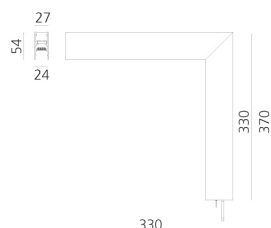

A.24 - Binario Magnetico Soffitto - 90° Giunto Angolare Soffitto (piani perpendicolari) - Argento Spazzolato

Carlotta de Bevilacqua

IP20   

Note

Ogni elemento lineare, angolare e curvo è dotato di giunti meccanici ed elettrici e di accessori per l'installazione. I tappi terminali devono essere ordinati separatamente. Staffa per il fissaggio a soffitto inclusa: 1 per lunghezza 1176mm o 2 per lunghezza 2352mm. A seconda del driver scelto il prodotto potrà essere non dimmerabile o dimmerabile DALI.

DIMENSIONI

- Lunghezza: **cm 31.5**
- Larghezza: **cm 5.4**
- Altezza: **cm 33**
- Peso: **cm 0.9**

Accessories

150W Kit di alimentazione a soffitto (lunghezza cavo 2,2 m) 230VAC-48VDC - IP20 - 321x91x111H - Bianco - Undimmable
AQ17901