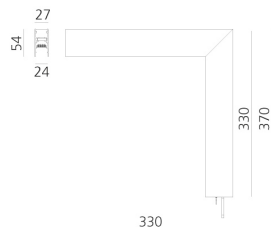

A.24 - Binario Magnetico Soffitto - 90° Giunto Angolare Soffitto (piani perpendicolari) - Bianco

Carlotta de Bevilacqua

IP20   

Note

Ogni elemento lineare, angolare e curvo è dotato di giunti meccanici ed elettrici e di accessori per l'installazione. I tappi terminali devono essere ordinati separatamente. Staffa per il fissaggio a soffitto inclusa: 1 per lunghezza 1176mm o 2 per lunghezza 2352mm. A seconda del driver scelto il prodotto potrà essere non dimmerabile o dimmerabile DALI.

DIMENSIONI

- Lunghezza: **cm 31.5**
- Larghezza: **cm 5.4**
- Altezza: **cm 33**
- Peso: **cm 0.9**

Accessories

150W Kit di alimentazione a soffitto (lunghezza cavo 2,2 m) 230VAC-48VDC - IP20 - 321x91x111H - Bianco - Undimmable
AQ17901