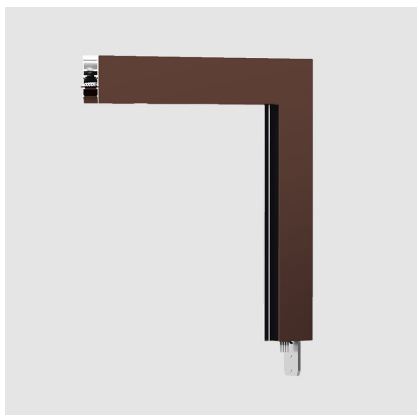

A.24 - Binario Magnetico Soffitto - 90° Giunto Angolare Soffitto (piani perpendicolari) - Bronzo Spazzolato

Carlotta de Bevilacqua

IP20   

Note

Ogni elemento lineare, angolare e curvo è dotato di giunti meccanici ed elettrici e di accessori per l'installazione. I tappi terminali devono essere ordinati separatamente. Staffa per il fissaggio a soffitto inclusa: 1 per lunghezza 1176mm o 2 per lunghezza 2352mm. A seconda del driver scelto il prodotto potrà essere non dimmerabile o dimmerabile DALI.

DESCRIZIONE

A.24 è un nuovo sistema completo e flessibile per disegnare la luce nello spazio. Un unico profilo di soli 24 mm può essere installato a incasso, soffitto o sospensione senza soluzione di continuità anche nel seguire gli angoli su una superficie piana o in tre dimensioni. All'interno di questo profilo si inseriscono diverse performance: luce diffusa, ottiche sharp in tre aperture o un intelligente binario magnetico. A.24 diventa così non solo un sistema flessibile ma una piattaforma aperta ad accogliere altri prodotti della collezione Architectural. Nella versione a sospensione queste performance possono essere integrate con emissione indiretta. Le tre soluzioni possono intervallarsi per seguire con la massima flessibilità l'architettura e la funzionalità degli ambienti. La competenza di Artemide si svela non solo nella qualità di luce ma anche nella capacità di A.24 di muoversi liberamente nello spazio con punti di connessione elettrica diretta distanti anche fino a 14 metri.

DIMENSIONI

- Lunghezza: **cm 31.5**
- Larghezza: **cm 5.4**
- Altezza: **cm 33**
- Peso: **cm 0.9**

Accessories

150W Kit di alimentazione a soffitto (lunghezza cavo 2,2 m) 230VAC-48VDC - IP20 - 321x91x111H - Bianco - Undimmable
AQ17901

150W Kit di alimentazione a soffitto (lunghezza cavo 2,2 m) 230VAC-48VDC - IP20 - 321x91x111H - Nero - Undimmable
AQ17904

A.24 - Magnetico - Parete/Soffitto - Testata per passaggio cavi (1 pz) - Bronzo Spazzolato
AQ39520