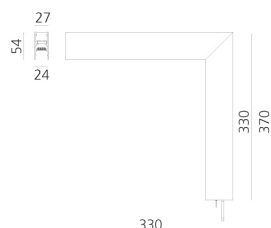

A.24 - Binario Magnetico Soffitto - 90° Giunto Angolare Soffitto (piani perpendicolari) - Bronzo Spazzolato

Carlotta de Bevilacqua

IP20   

Note

Ogni elemento lineare, angolare e curvo è dotato di giunti meccanici ed elettrici e di accessori per l'installazione. I tappi terminali devono essere ordinati separatamente. Staffa per il fissaggio a soffitto inclusa: 1 per lunghezza 1176mm o 2 per lunghezza 2352mm. A seconda del driver scelto il prodotto potrà essere non dimmerabile o dimmerabile DALI.

DIMENSIONI

- Lunghezza: **cm 31.5**
- Larghezza: **cm 5.4**
- Altezza: **cm 33**
- Peso: **cm 0.9**

Accessories

150W Kit di alimentazione a soffitto (lunghezza cavo 2,2 m) 230VAC-48VDC - IP20 - 321x91x111H - Bianco - Undimmable
AQ17901