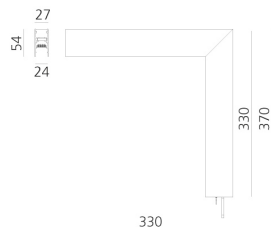

A.24 - Binario Magnetico Soffitto - 90° Giunto Angolare Soffitto (piani perpendicolari) - Nero

Carlotta de Bevilacqua

IP20   

Note

Ogni elemento lineare, angolare e curvo è dotato di giunti meccanici ed elettrici e di accessori per l'installazione. I tappi terminali devono essere ordinati separatamente. Staffa per il fissaggio a soffitto inclusa: 1 per lunghezza 1176mm o 2 per lunghezza 2352mm. A seconda del driver scelto il prodotto potrà essere non dimmerabile o dimmerabile DALI.

DIMENSIONI

- Lunghezza: **cm 31.5**
- Larghezza: **cm 5.4**
- Altezza: **cm 33**
- Peso: **cm 0.9**

Accessories

A.24 - Magnetico - Parete/Soffitto - Testata per passaggio cavi (1 pz) - Nero
AQ39504

150W Kit di alimentazione a soffitto (lunghezza cavo 2,2 m) 230VAC-48VDC - IP20 - 321x91x111H - Bianco - Undimmable
AQ17901