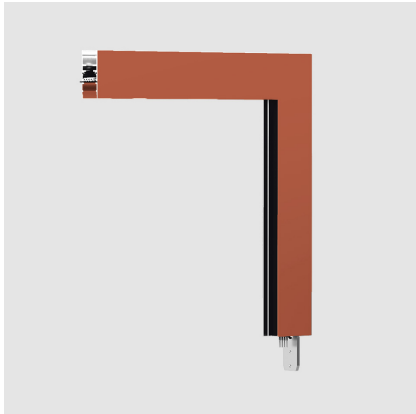

A.24 - Binario Magnetico Soffitto - 90° Giunto Angolare Soffitto (piani perpendicolari) - Rame Spazzolato

Carlotta de Bevilacqua

IP20   

Note

Ogni elemento lineare, angolare e curvo è dotato di giunti meccanici ed elettrici e di accessori per l'installazione. I tappi terminali devono essere ordinati separatamente. Staffa per il fissaggio a soffitto inclusa: 1 per lunghezza 1176mm o 2 per lunghezza 2352mm. A seconda del driver scelto il prodotto potrà essere non dimmerabile o dimmerabile DALI.

DESCRIZIONE

A.24 è un nuovo sistema completo e flessibile per disegnare la luce nello spazio. Un unico profilo di soli 24 mm può essere installato a incasso, soffitto o sospensione senza soluzione di continuità anche nel seguire gli angoli su una superficie piana o in tre dimensioni. All'interno di questo profilo si inseriscono diverse performance: luce diffusa, ottiche sharp in tre aperture o un intelligente binario magnetico. A.24 diventa così non solo un sistema flessibile ma una piattaforma aperta ad accogliere altri prodotti della collezione Architectural. Nella versione a sospensione queste performance possono essere integrate con emissione indiretta. Le tre soluzioni possono intervallarsi per seguire con la massima flessibilità l'architettura e la funzionalità degli ambienti. La competenza di Artemide si svela non solo nella qualità di luce ma anche nella capacità di A.24 di muoversi liberamente nello spazio con punti di connessione elettrica diretta distanti anche fino a 14 metri.

CODICE PRODOTTO: AQ39318

CARATTERISTICHE

- Codice articolo: **AQ39318**
- Colore: **Rame Spazzolato**
- Installazione: **Soffitto**
- Serie: **Architectural Indoor**
- Ambiente di utilizzo: **Interni**
- design by: **Carlotta de Bevilacqua**

150W Kit di alimentazione a soffitto (lunghezza cavo 2,2 m) 230VAC-48VDC - IP20 - 321x91x111H - Nero - Undimmable
AQ17904

A.24 - Magnetico - Parete/Soffitto - Testata per passaggio cavi (1 pz) - Rame Spazzolato
AQ39518