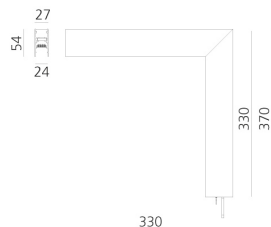

A.24 - Binario Magnetico Soffitto - 90° Giunto Angolare Soffitto (piani perpendicolari) - Rame Spazzolato

Carlotta de Bevilacqua

IP20   

Note

Ogni elemento lineare, angolare e curvo è dotato di giunti meccanici ed elettrici e di accessori per l'installazione. I tappi terminali devono essere ordinati separatamente. Staffa per il fissaggio a soffitto inclusa: 1 per lunghezza 1176mm o 2 per lunghezza 2352mm. A seconda del driver scelto il prodotto potrà essere non dimmerabile o dimmerabile DALI.

DIMENSIONI

- Lunghezza: **cm 31.5**
- Larghezza: **cm 5.4**
- Altezza: **cm 33**
- Peso: **cm 0.9**

Accessories

150W Kit di alimentazione a soffitto (lunghezza cavo 2,2 m) 230VAC-48VDC - IP20 - 321x91x111H - Bianco - Undimmable
AQ17901