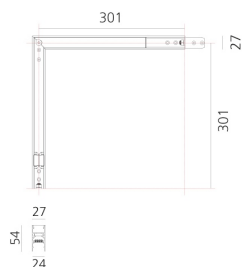

A.24 - Binario Magnetico Soffitto - 90° Giunto Angolare Soffitto (stesso piano) - Argento Spazzolato

Carlotta de Bevilacqua

IP20   

Note

Ogni elemento lineare, angolare e curvo è dotato di giunti meccanici ed elettrici e di accessori per l'installazione. I tappi terminali devono essere ordinati separatamente. Staffa per il fissaggio a soffitto inclusa: 1 per lunghezza 1176mm o 2 per lunghezza 2352mm. A seconda del driver scelto il prodotto potrà essere non dimmerabile o dimmerabile DALI.

DESCRIZIONE

A.24 è un nuovo sistema completo e flessibile per disegnare la luce nello spazio. Un unico profilo di soli 24 mm può essere installato a incasso, soffitto o sospensione senza soluzione di continuità anche nel seguire gli angoli su una superficie piana o in tre dimensioni. All'interno di questo profilo si inseriscono diverse performance: luce diffusa, ottiche sharp in tre aperture o un intelligente binario magnetico. A.24 diventa così non solo un sistema flessibile ma una piattaforma aperta ad accogliere altri prodotti della collezione Architectural. Nella versione a sospensione queste performance possono essere integrate con emissione indiretta. Le tre soluzioni possono intervallarsi per seguire con la massima flessibilità l'architettura e la funzionalità degli ambienti. La competenza di Artemide si svela non solo nella qualità di luce ma anche nella capacità di A.24 di muoversi liberamente nello spazio con punti di connessione elettrica diretta distanti anche fino a 14 metri.

DIMENSIONI

- Lunghezza: **cm 31.5**
- Larghezza: **cm 31.5**
- Peso: **cm 0.9**

Accessories

150W Kit di alimentazione a soffitto (lunghezza cavo 2,2 m) 230VAC-48VDC - IP20 - 321x91x111H - Bianco - Undimmable
AQ17901