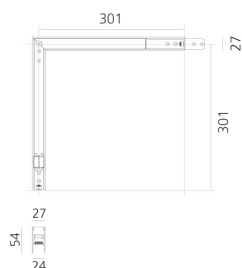

A.24 - Binario Magnetico Soffitto - 90° Giunto Angolare Soffitto (stesso piano) - Bianco

Carlotta de Bevilacqua

IP20   

Note

Ogni elemento lineare, angolare e curvo è dotato di giunti meccanici ed elettrici e di accessori per l'installazione. I tappi terminali devono essere ordinati separatamente. Staffa per il fissaggio a soffitto inclusa: 1 per lunghezza 1176mm o 2 per lunghezza 2352mm. A seconda del driver scelto il prodotto potrà essere non dimmerabile o dimmerabile DALI.

DESCRIZIONE

A.24 è un nuovo sistema completo e flessibile per disegnare la luce nello spazio. Un unico profilo di soli 24 mm può essere installato a incasso, soffitto o sospensione senza soluzione di continuità anche nel seguire gli angoli su una superficie piana o in tre dimensioni. All'interno di questo profilo si inseriscono diverse performance: luce diffusa, ottiche sharp in tre aperture o un intelligente binario magnetico. A.24 diventa così non solo un sistema flessibile ma una piattaforma aperta ad accogliere altri prodotti della collezione Architectural. Nella versione a sospensione queste performance possono essere integrate con emissione indiretta. Le tre soluzioni possono intervallarsi per seguire con la massima flessibilità l'architettura e la funzionalità degli ambienti. La competenza di Artemide si svela non solo nella qualità di luce ma anche nella capacità di A.24 di muoversi liberamente nello spazio con punti di connessione elettrica diretta distanti anche fino a 14 metri.

DIMENSIONI

- Lunghezza: **cm 31.5**
- Larghezza: **cm 31.5**
- Peso: **cm 0.9**

Accessories

150W Kit di alimentazione a soffitto (lunghezza cavo 2,2 m) 230VAC-48VDC - IP20 - 321x91x111H - Bianco - Undimmable
AQ17901