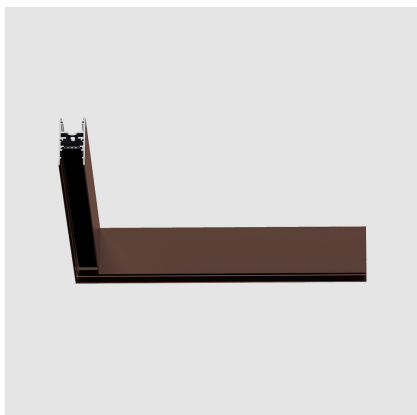

A.24 - Binario Magnetico Soffitto - 90° Giunto Angolare Soffitto (stesso piano) - Bronzo Spazzolato

Carlotta de Bevilacqua

IP20   

Note

Ogni elemento lineare, angolare e curvo è dotato di giunti meccanici ed elettrici e di accessori per l'installazione. I tappi terminali devono essere ordinati separatamente. Staffa per il fissaggio a soffitto inclusa: 1 per lunghezza 1176mm o 2 per lunghezza 2352mm. A seconda del driver scelto il prodotto potrà essere non dimmerabile o dimmerabile DALI.

DESCRIZIONE

A.24 è un nuovo sistema completo e flessibile per disegnare la luce nello spazio. Un unico profilo di soli 24 mm può essere installato a incasso, soffitto o sospensione senza soluzione di continuità anche nel seguire gli angoli su una superficie piana o in tre dimensioni. All'interno di questo profilo si inseriscono diverse performance: luce diffusa, ottiche sharp in tre aperture o un intelligente binario magnetico. A.24 diventa così non solo un sistema flessibile ma una piattaforma aperta ad accogliere altri prodotti della collezione Architectural. Nella versione a sospensione queste performance possono essere integrate con emissione indiretta. Le tre soluzioni possono intervallarsi per seguire con la massima flessibilità l'architettura e la funzionalità degli ambienti. La competenza di Artemide si svela non solo nella qualità di luce ma anche nella capacità di A.24 di muoversi liberamente nello spazio con punti di connessione elettrica diretta distanti anche fino a 14 metri.

CODICE PRODOTTO: AQ39220

CARATTERISTICHE

- Codice articolo: **AQ39220**
- Colore: **Bronzo Spazzolato**
- Installazione: **Soffitto**
- Serie: **Architectural Indoor**
- Ambiente di utilizzo: **Interni**
- design by: **Carlotta de Bevilacqua**

150W Kit di alimentazione a soffitto (lunghezza cavo 2,2 m) 230VAC-48VDC - IP20 - 321x91x111H - Nero - Undimmable
AQ17904

A.24 - Magnetico - Parete/Soffitto - Testata per passaggio cavi (1 pz) - Bronzo Spazzolato
AQ39520