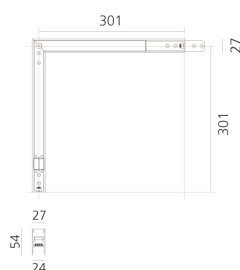

A.24 - Binario Magnetico Soffitto - 90° Giunto Angolare Soffitto (stesso piano) - Bronzo Spazzolato

Carlotta de Bevilacqua

IP20   

Note

Ogni elemento lineare, angolare e curvo è dotato di giunti meccanici ed elettrici e di accessori per l'installazione. I tappi terminali devono essere ordinati separatamente. Staffa per il fissaggio a soffitto inclusa: 1 per lunghezza 1176mm o 2 per lunghezza 2352mm. A seconda del driver scelto il prodotto potrà essere non dimmerabile o dimmerabile DALI.

DESCRIZIONE

A.24 è un nuovo sistema completo e flessibile per disegnare la luce nello spazio. Un unico profilo di soli 24 mm può essere installato a incasso, soffitto o sospensione senza soluzione di continuità anche nel seguire gli angoli su una superficie piana o in tre dimensioni. All'interno di questo profilo si inseriscono diverse performance: luce diffusa, ottiche sharp in tre aperture o un intelligente binario magnetico. A.24 diventa così non solo un sistema flessibile ma una piattaforma aperta ad accogliere altri prodotti della collezione Architectural. Nella versione a sospensione queste performance possono essere integrate con emissione indiretta. Le tre soluzioni possono intervallarsi per seguire con la massima flessibilità l'architettura e la funzionalità degli ambienti. La competenza di Artemide si svela non solo nella qualità di luce ma anche nella capacità di A.24 di muoversi liberamente nello spazio con punti di connessione elettrica diretta distanti anche fino a 14 metri.

DIMENSIONI

- Lunghezza: **cm 31.5**
- Larghezza: **cm 31.5**
- Peso: **cm 0.9**

Accessories

150W Kit di alimentazione a soffitto (lunghezza cavo 2,2 m) 230VAC-48VDC - IP20 - 321x91x111H - Bianco - Undimmable
AQ17901