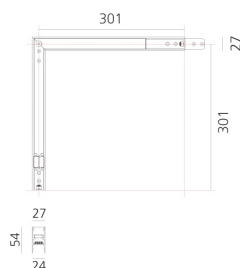

A.24 - Binario Magnetico Soffitto - 90° Giunto Angolare Soffitto (stesso piano) - Nero

Carlotta de Bevilacqua

IP20   

Note

Ogni elemento lineare, angolare e curvo è dotato di giunti meccanici ed elettrici e di accessori per l'installazione. I tappi terminali devono essere ordinati separatamente. Staffa per il fissaggio a soffitto inclusa: 1 per lunghezza 1176mm o 2 per lunghezza 2352mm. A seconda del driver scelto il prodotto potrà essere non dimmerabile o dimmerabile DALI.

DESCRIZIONE

A.24 è un nuovo sistema completo e flessibile per disegnare la luce nello spazio. Un unico profilo di soli 24 mm può essere installato a incasso, soffitto o sospensione senza soluzione di continuità anche nel seguire gli angoli su una superficie piana o in tre dimensioni. All'interno di questo profilo si inseriscono diverse performance: luce diffusa, ottiche sharp in tre aperture o un intelligente binario magnetico. A.24 diventa così non solo un sistema flessibile ma una piattaforma aperta ad accogliere altri prodotti della collezione Architectural. Nella versione a sospensione queste performance possono essere integrate con emissione indiretta. Le tre soluzioni possono intervallarsi per seguire con la massima flessibilità l'architettura e la funzionalità degli ambienti. La competenza di Artemide si svela non solo nella qualità di luce ma anche nella capacità di A.24 di muoversi liberamente nello spazio con punti di connessione elettrica diretta distanti anche fino a 14 metri.

DIMENSIONI

- Lunghezza: **cm 31.5**
- Larghezza: **cm 31.5**
- Peso: **cm 0.9**

Accessories

A.24 - Magnetico - Parete/Soffitto - Testata per passaggio cavi (1 pz) - Nero
AQ39504

150W Kit di alimentazione a soffitto (lunghezza cavo 2,2 m) 230VAC-48VDC - IP20 - 321x91x111H - Bianco - Undimmable
AQ17901