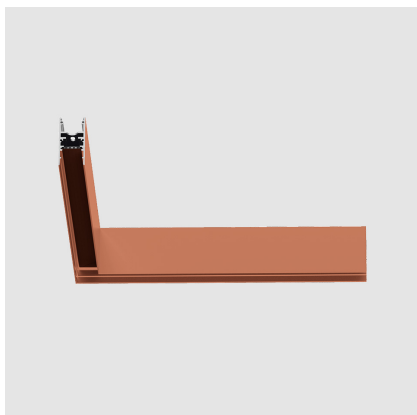

A.24 - Binario Magnetico Soffitto - 90° Giunto Angolare Soffitto (stesso piano) - Rame Spazzolato

Carlotta de Bevilacqua

IP20   

Note

Ogni elemento lineare, angolare e curvo è dotato di giunti meccanici ed elettrici e di accessori per l'installazione. I tappi terminali devono essere ordinati separatamente. Staffa per il fissaggio a soffitto inclusa: 1 per lunghezza 1176mm o 2 per lunghezza 2352mm. A seconda del driver scelto il prodotto potrà essere non dimmerabile o dimmerabile DALI.

DESCRIZIONE

A.24 è un nuovo sistema completo e flessibile per disegnare la luce nello spazio. Un unico profilo di soli 24 mm può essere installato a incasso, soffitto o sospensione senza soluzione di continuità anche nel seguire gli angoli su una superficie piana o in tre dimensioni. All'interno di questo profilo si inseriscono diverse performance: luce diffusa, ottiche sharp in tre aperture o un intelligente binario magnetico. A.24 diventa così non solo un sistema flessibile ma una piattaforma aperta ad accogliere altri prodotti della collezione Architectural. Nella versione a sospensione queste performance possono essere integrate con emissione indiretta. Le tre soluzioni possono intervallarsi per seguire con la massima flessibilità l'architettura e la funzionalità degli ambienti. La competenza di Artemide si svela non solo nella qualità di luce ma anche nella capacità di A.24 di muoversi liberamente nello spazio con punti di connessione elettrica diretta distanti anche fino a 14 metri.

CODICE PRODOTTO: AQ39218

CARATTERISTICHE

- Codice articolo: **AQ39218**
- Colore: **Rame Spazzolato**
- Installazione: **Soffitto**
- Serie: **Architectural Indoor**
- Ambiente di utilizzo: **Interni**
- design by: **Carlotta de Bevilacqua**

150W Kit di alimentazione a soffitto (lunghezza cavo 2,2 m) 230VAC-48VDC - IP20 - 321x91x111H - Nero - Undimmable
AQ17904

A.24 - Magnetico - Parete/Soffitto - Testata per passaggio cavi (1 pz) - Rame Spazzolato
AQ39518