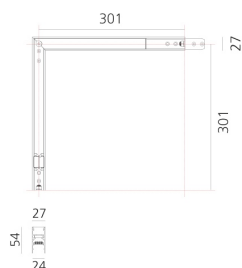

A.24 - Binario Magnetico Soffitto - 90° Giunto Angolare Soffitto (stesso piano) - Rame Spazzolato

Carlotta de Bevilacqua

IP20   

Note

Ogni elemento lineare, angolare e curvo è dotato di giunti meccanici ed elettrici e di accessori per l'installazione. I tappi terminali devono essere ordinati separatamente. Staffa per il fissaggio a soffitto inclusa: 1 per lunghezza 1176mm o 2 per lunghezza 2352mm. A seconda del driver scelto il prodotto potrà essere non dimmerabile o dimmerabile DALI.

DESCRIZIONE

A.24 è un nuovo sistema completo e flessibile per disegnare la luce nello spazio. Un unico profilo di soli 24 mm può essere installato a incasso, soffitto o sospensione senza soluzione di continuità anche nel seguire gli angoli su una superficie piana o in tre dimensioni. All'interno di questo profilo si inseriscono diverse performance: luce diffusa, ottiche sharp in tre aperture o un intelligente binario magnetico. A.24 diventa così non solo un sistema flessibile ma una piattaforma aperta ad accogliere altri prodotti della collezione Architectural. Nella versione a sospensione queste performance possono essere integrate con emissione indiretta. Le tre soluzioni possono intervallarsi per seguire con la massima flessibilità l'architettura e la funzionalità degli ambienti. La competenza di Artemide si svela non solo nella qualità di luce ma anche nella capacità di A.24 di muoversi liberamente nello spazio con punti di connessione elettrica diretta distanti anche fino a 14 metri.

DIMENSIONI

- Lunghezza: **cm 31.5**
- Larghezza: **cm 31.5**
- Peso: **cm 0.9**

Accessories

150W Kit di alimentazione a soffitto (lunghezza cavo 2,2 m) 230VAC-48VDC - IP20 - 321x91x111H - Bianco - Undimmable
AQ17901