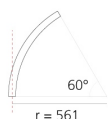

A.24 - Binario Magnetico Soffitto - Giunto Curvo (non magnetico) - 561mm - 60° - Argento Spazzolato

Carlotta de Bevilacqua

IP20   

Note

Ogni elemento lineare, angolare e curvo è dotato di giunti meccanici ed elettrici e di accessori per l'installazione. I tappi terminali devono essere ordinati separatamente. Staffa per il fissaggio a soffitto inclusa: 1 per lunghezza 1176mm o 2 per lunghezza 2352mm. A seconda del driver scelto il prodotto potrà essere non dimmerabile o dimmerabile DALI.