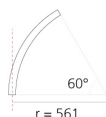

# A.24 - Binario Magnetico Soffitto - Giunto Curvo (non magnetico) - 561mm - 60° - Bianco

Carlotta de Bevilacqua

IP20   