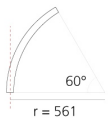

A.24 - Binario Magnetico Soffitto - Giunto Curvo (non magnetico) - 561mm - 60° - Bronzo Spazzolato

Carlotta de Bevilacqua

IP20   

Note

Ogni elemento lineare, angolare e curvo è dotato di giunti meccanici ed elettrici e di accessori per l'installazione. I tappi terminali devono essere ordinati separatamente. Staffa per il fissaggio a soffitto inclusa: 1 per lunghezza 1176mm o 2 per lunghezza 2352mm. A seconda del driver scelto il prodotto potrà essere non dimmerabile o dimmerabile DALI.