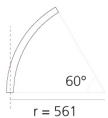

A.24 - Binario Magnetico Soffitto - Giunto Curvo (non magnetico) - 561mm - 60° - Nero

Carlotta de Bevilacqua

IP20   

Note

Ogni elemento lineare, angolare e curvo è dotato di giunti meccanici ed elettrici e di accessori per l'installazione. I tappi terminali devono essere ordinati separatamente. Staffa per il fissaggio a soffitto inclusa: 1 per lunghezza 1176mm o 2 per lunghezza 2352mm. A seconda del driver scelto il prodotto potrà essere non dimmerabile o dimmerabile DALI.