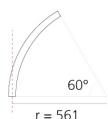

A.24 - Binario Magnetico Soffitto - Giunto Curvo (non magnetico) - 561mm - 60° - Rame Spazzolato

Carlotta de Bevilacqua

IP20   

Note

Ogni elemento lineare, angolare e curvo è dotato di giunti meccanici ed elettrici e di accessori per l'installazione. I tappi terminali devono essere ordinati separatamente. Staffa per il fissaggio a soffitto inclusa: 1 per lunghezza 1176mm o 2 per lunghezza 2352mm. A seconda del driver scelto il prodotto potrà essere non dimmerabile o dimmerabile DALI.