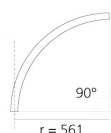

A.24 - Binario Magnetico Soffitto - Giunto Curvo (non magnetico) - 561mm - 90° - Bianco

Carlotta de Bevilacqua

IP20   

Note

Ogni elemento lineare, angolare e curvo è dotato di giunti meccanici ed elettrici e di accessori per l'installazione. I tappi terminali devono essere ordinati separatamente. Staffa per il fissaggio a soffitto inclusa: 1 per lunghezza 1176mm o 2 per lunghezza 2352mm. A seconda del driver scelto il prodotto potrà essere non dimmerabile o dimmerabile DALI.