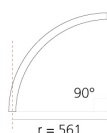

A.24 - Binario Magnetico Soffitto - Giunto Curvo (non magnetico) - 561mm - 90° - Nero

Carlotta de Bevilacqua

IP20   

Note

Ogni elemento lineare, angolare e curvo è dotato di giunti meccanici ed elettrici e di accessori per l'installazione. I tappi terminali devono essere ordinati separatamente. Staffa per il fissaggio a soffitto inclusa: 1 per lunghezza 1176mm o 2 per lunghezza 2352mm. A seconda del driver scelto il prodotto potrà essere non dimmerabile o dimmerabile DALI.