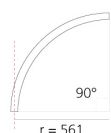

A.24 - Binario Magnetico Soffitto - Giunto Curvo (non magnetico) - 561mm - 90° - Rame Spazzolato

Carlotta de Bevilacqua

IP20   

Note

Ogni elemento lineare, angolare e curvo è dotato di giunti meccanici ed elettrici e di accessori per l'installazione. I tappi terminali devono essere ordinati separatamente. Staffa per il fissaggio a soffitto inclusa: 1 per lunghezza 1176mm o 2 per lunghezza 2352mm. A seconda del driver scelto il prodotto potrà essere non dimmerabile o dimmerabile DALI.