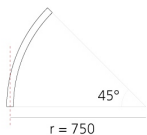

A.24 - Binario Magnetico Soffitto - Giunto Curvo (non magnetico) - 750mm - 45° - Argento Spazzolato

Carlotta de Bevilacqua

IP20   

Note

Ogni elemento lineare, angolare e curvo è dotato di giunti meccanici ed elettrici e di accessori per l'installazione. I tappi terminali devono essere ordinati separatamente. Staffa per il fissaggio a soffitto inclusa: 1 per lunghezza 1176mm o 2 per lunghezza 2352mm. A seconda del driver scelto il prodotto potrà essere non dimmerabile o dimmerabile DALI.