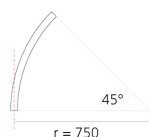

## Note

Ogni elemento lineare, angolare e curvo è dotato di giunti meccanici ed elettrici e di accessori per l'installazione. I tappi terminali devono essere ordinati separatamente. Staffa per il fissaggio a soffitto inclusa: 1 per lunghezza 1176mm o 2 per lunghezza 2352mm. A seconda del driver scelto il prodotto potrà essere non dimmerabile o dimmerabile DALI.