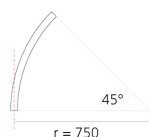

A.24 - Binario Magnetico Soffitto - Giunto Curvo (non magnetico) - 750mm - 45° - Bronzo Spazzolato

Carlotta de Bevilacqua

IP20   

Note

Ogni elemento lineare, angolare e curvo è dotato di giunti meccanici ed elettrici e di accessori per l'installazione. I tappi terminali devono essere ordinati separatamente. Staffa per il fissaggio a soffitto inclusa: 1 per lunghezza 1176mm o 2 per lunghezza 2352mm. A seconda del driver scelto il prodotto potrà essere non dimmerabile o dimmerabile DALI.