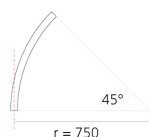

A.24 - Binario Magnetico Soffitto - Giunto Curvo (non magnetico) - 750mm - 45° - Nero

Carlotta de Bevilacqua

IP20   

Note

Ogni elemento lineare, angolare e curvo è dotato di giunti meccanici ed elettrici e di accessori per l'installazione. I tappi terminali devono essere ordinati separatamente. Staffa per il fissaggio a soffitto inclusa: 1 per lunghezza 1176mm o 2 per lunghezza 2352mm. A seconda del driver scelto il prodotto potrà essere non dimmerabile o dimmerabile DALI.