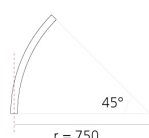

A.24 - Binario Magnetico Soffitto - Giunto Curvo (non magnetico) - 750mm - 45° - Rame Spazzolato

Carlotta de Bevilacqua

IP20   

Note

Ogni elemento lineare, angolare e curvo è dotato di giunti meccanici ed elettrici e di accessori per l'installazione. I tappi terminali devono essere ordinati separatamente. Staffa per il fissaggio a soffitto inclusa: 1 per lunghezza 1176mm o 2 per lunghezza 2352mm. A seconda del driver scelto il prodotto potrà essere non dimmerabile o dimmerabile DALI.