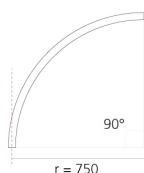

A.24 - Binario Magnetico Soffitto - Giunto Curvo (non magnetico) - 750mm - 90° - Argento Spazzolato

Carlotta de Bevilacqua

IP20   

Note

Ogni elemento lineare, angolare e curvo è dotato di giunti meccanici ed elettrici e di accessori per l'installazione. I tappi terminali devono essere ordinati separatamente. Staffa per il fissaggio a soffitto inclusa: 1 per lunghezza 1176mm o 2 per lunghezza 2352mm. A seconda del driver scelto il prodotto potrà essere non dimmerabile o dimmerabile DALI.