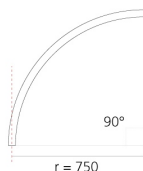

A.24 - Binario Magnetico Soffitto - Giunto Curvo (non magnetico) - 750mm - 90° - Bianco

Carlotta de Bevilacqua

IP20   

Note

Ogni elemento lineare, angolare e curvo è dotato di giunti meccanici ed elettrici e di accessori per l'installazione. I tappi terminali devono essere ordinati separatamente. Staffa per il fissaggio a soffitto inclusa: 1 per lunghezza 1176mm o 2 per lunghezza 2352mm. A seconda del driver scelto il prodotto potrà essere non dimmerabile o dimmerabile DALI.