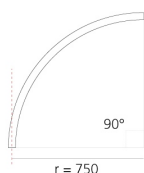

A.24 - Binario Magnetico Soffitto - Giunto Curvo (non magnetico) - 750mm - 90° - Bronzo Spazzolato

Carlotta de Bevilacqua

IP20   

Note

Ogni elemento lineare, angolare e curvo è dotato di giunti meccanici ed elettrici e di accessori per l'installazione. I tappi terminali devono essere ordinati separatamente. Staffa per il fissaggio a soffitto inclusa: 1 per lunghezza 1176mm o 2 per lunghezza 2352mm. A seconda del driver scelto il prodotto potrà essere non dimmerabile o dimmerabile DALI.