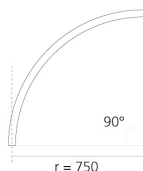

A.24 - Binario Magnetico Soffitto - Giunto Curvo (non magnetico) - 750mm - 90° - Nero

Carlotta de Bevilacqua

IP20   

Note

Ogni elemento lineare, angolare e curvo è dotato di giunti meccanici ed elettrici e di accessori per l'installazione. I tappi terminali devono essere ordinati separatamente. Staffa per il fissaggio a soffitto inclusa: 1 per lunghezza 1176mm o 2 per lunghezza 2352mm. A seconda del driver scelto il prodotto potrà essere non dimmerabile o dimmerabile DALI.