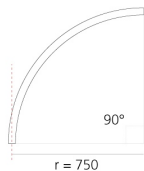

# A.24 - Binario Magnetico Soffitto - Giunto Curvo (non magnetico) - 750mm - 90° - Rame Spazzolato

Carlotta de Bevilacqua

IP20   