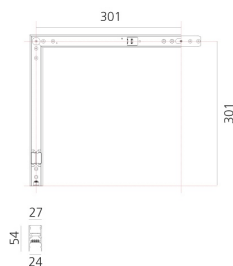

A.24 - Binario Magnetico Sospensione - 90° Giunto Angolare Sospensione (stesso piano) - Argento Spazzolato

Carlotta de Bevilacqua

IP20   

Note

Ogni elemento lineare, angolare e curvo è dotato di giunti meccanici ed elettrici e di accessori per l'installazione. I tappi terminali devono essere ordinati separatamente. 1 cavo di sospensione è incluso. A seconda del driver scelto il prodotto potrà essere non dimmerabile o dimmerabile DALI.

DIMENSIONI

- Lunghezza: **cm 31.5**
- Larghezza: **cm 31.5**
- Peso: **cm 0.7**

Accessories

240W Kit di alimentazione a soffitto (lunghezza cavo 2,2 m) 230VAC-48VDC - IP20 - 321x91x111H - Nero - APP Compatible
AQ16104APP