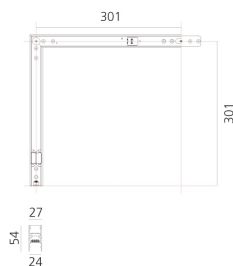

# A.24 - Binario Magnetico Sospensione - 90° Giunto Angolare Sospensione (stesso piano) - Bronzo Spazzolato

Carlotta de Bevilacqua

IP20   

## DIMENSIONI

- Lunghezza: **cm 31.5**
- Larghezza: **cm 31.5**
- Peso: **cm 0.7**

Accessories

240W Kit di alimentazione a soffitto (lunghezza cavo 2,2 m) 230VAC-48VDC - IP20 - 321x91x111H - Nero - APP Compatible  
AQ16104APP